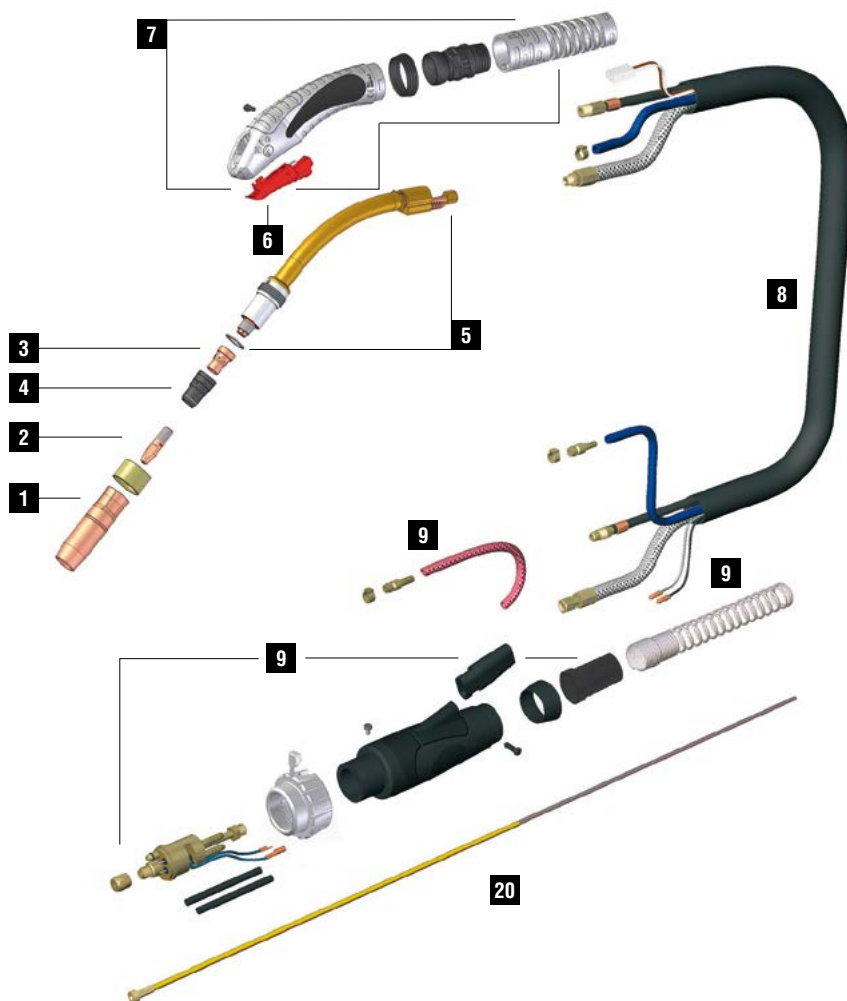

# TMAX 5001

CE EN60974-7

CODE	↔		
MB2443	3 m	10'	 EURO
MB2444	4 m	12'	
MB2445	5 m	16.4'	

TECHNICAL DATA		
TMAX 5001		
	1,45 kg	3.22 lb
	113	
	1,0 ÷ 2,4 mm	.030" ÷ 3/32"
	550A CO2 - 500A Mix	
	2÷4 bar	
	1,6 l/min	

## REPAIR KIT FOR ERGOPLUS 505 / TMAX 5001 D.18 TORCH HEAD MT0212

	CODE			Ø		↔		REF	
1	FA1110		fixing nozzle nut						1
1	MC0345		nozzle	16 mm	5/8"	80 mm	3"-5/32	-	5
1	MC0346		nozzle	14 mm	9/16"	80 mm	3"-5/32	-	5
1	MC0347		nozzle	19 mm	3/4"	80 mm	3"-5/32	-	5
1	MC0348		nozzle	15 mm	19/32"	80 mm	3"-5/32	-	5
2	MD0250-80		M9x1 - CuCrZr	1,0 mm	.040"	38 mm	1"-1/2	-	20
2	MD0250-82		M9x1 - CuCrZr	1,2 mm	.045"	38 mm	1"-1/2	-	20
2	MD0250-84		M9x1 - CuCrZr	1,4 mm	.052"	38 mm	1"-1/2	-	20
2	MD0250-86		M9x1 - CuCrZr	1,6 mm	1/16"	38 mm	1"-1/2	-	20
2	MD0250-90		M9x1 - CuCrZr	2,0 mm	5/64"	38 mm	1"-1/2	-	20
2	MD0250-94		M9x1 - CuCrZr	2,4 mm	3/32"	38 mm	1"-1/2	-	20
3	ME0345		M9X1 - copper			23,5 mm	15/16"	-	5
4	ME0089		plastic			30 mm	1"-3/16	-	10
4	ME0589		ceramic			30 mm	1"-3/16	-	10
20	GM0540		yellow steel liner	1,2 ÷ 1,6 mm	.045" ÷ 1/16"	3 m	10'	124.0041	1
20	GM0541		yellow steel liner	1,2 ÷ 1,6 mm	.045" ÷ 1/16"	4 m	12'	124.0042	1
20	GM0542		yellow steel liner	1,2 ÷ 1,6 mm	.045" ÷ 1/16"	5 m	16.4'	124.0044	1

	CODE			
5	FB2320		insulator	1
5	MG0147		Tmax 5001 torch head	1
6	BX0742		trigger	1
7	MT0261		handle kit	1
8	MN0080		cable assembly - 3 m / 10'	1
8	MN0081		cable assembly - 4 m / 12'	1

	CODE			
8	MN0082		cable assembly - 5 m / 16.4'	1
9	AR0102		EURO connector	1
9	BW0480		EURO nut	1
9	FA0026		liner nut M10x1	10
9	MT0101		Back box kit	1

	CODE	↔
8a	BX0735	5 m / 16.4'
8d	QB0078	5 m / 16.4'
8e	QA0021	5 m / 16.4'
8f	MQ0207	5 m / 16.4'
8g	QB0092	5 m / 16.4'

STANDARD

FOR ALL WEAR PARTS SEE PAGE 276