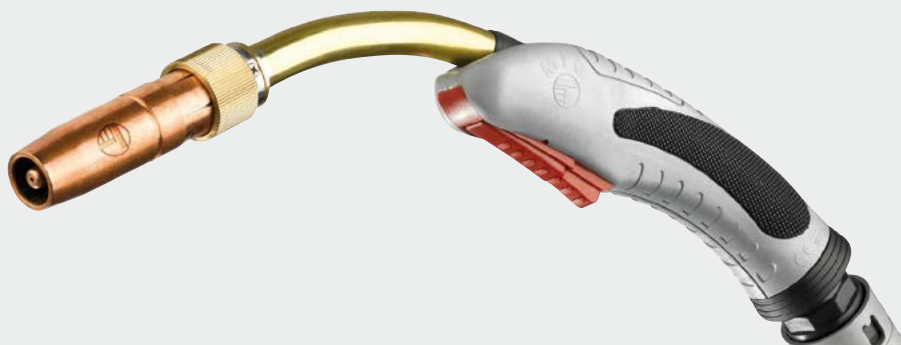

# TMAX 5001

CE EN60974-7

CODE	↔		
MB2443	3 m	10'	 EURO
MB2444	4 m	12'	
MB2445	5 m	16.4'	

TECHNICAL DATA		
TMAX 5001		
	1,45 kg	3.22 lb
	113	
	1,0 ÷ 2,4 mm	.030" ÷ 3/32"
	550A CO2 - 500A Mix	
	2÷4 bar	
	1,6 l/min	

## REPAIR KIT FOR ERGOPLUS 505 / TMAX 5001 D.18 TORCH HEAD MT0212

	CODE			Ø		↔		REF	
1	FA1110		fixing nozzle nut						1
1	MC0345		nozzle	16 mm	5/8"	80 mm	3"-5/32	-	5
1	MC0346		nozzle	14 mm	9/16"	80 mm	3"-5/32	-	5
1	MC0347		nozzle	19 mm	3/4"	80 mm	3"-5/32	-	5
1	MC0348		nozzle	15 mm	19/32"	80 mm	3"-5/32	-	5
2	MD0250-80		M9x1 - CuCrZr	1,0 mm	.040"	38 mm	1"-1/2	-	20
2	MD0250-82		M9x1 - CuCrZr	1,2 mm	.045"	38 mm	1"-1/2	-	20
2	MD0250-84		M9x1 - CuCrZr	1,4 mm	.052"	38 mm	1"-1/2	-	20
2	MD0250-86		M9x1 - CuCrZr	1,6 mm	1/16"	38 mm	1"-1/2	-	20
2	MD0250-90		M9x1 - CuCrZr	2,0 mm	5/64"	38 mm	1"-1/2	-	20
2	MD0250-94		M9x1 - CuCrZr	2,4 mm	3/32"	38 mm	1"-1/2	-	20
3	ME0345		M9X1 - copper			23,5 mm	15/16"	-	5
4	ME0089		plastic			30 mm	1"-3/16	-	10
4	ME0589		ceramic			30 mm	1"-3/16	-	10
20	GM0540		yellow steel liner	1,2 ÷ 1,6 mm	.045" ÷ 1/16"	3 m	10'	124.0041	1
20	GM0541		yellow steel liner	1,2 ÷ 1,6 mm	.045" ÷ 1/16"	4 m	12'	124.0042	1
20	GM0542		yellow steel liner	1,2 ÷ 1,6 mm	.045" ÷ 1/16"	5 m	16.4'	124.0044	1

	CODE			
5	FB2320		insulator	1
5	MG0147		Tmax 5001 torch head	1
6	BX0742		trigger	1
7	MT0261		handle kit	1
8	MN0080		cable assembly - 3 m / 10'	1
8	MN0081		cable assembly - 4 m / 12'	1

	CODE			
8	MN0082		cable assembly - 5 m / 16.4'	1
9	AR0102		EURO connector	1
9	BW0480		EURO nut	1
9	FA0026		liner nut M10x1	10
9	MT0101		Back box kit	1