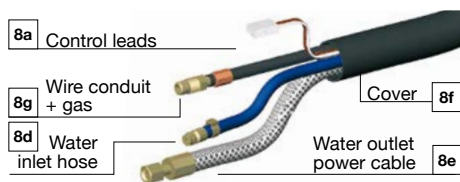

# TMAX 5001

CE EN60974-7

CODE	↔		
MB2443	3 m	10'	 EURO
MB2444	4 m	12'	
MB2445	5 m	16.4'	

TECHNICAL DATA		
TMAX 5001		
	1,45 kg	3.22 lb
	113	
	1,0 ÷ 2,4 mm	.030" ÷ 3/32"
	550A CO2 - 500A Mix	
	2÷4 bar	
	1,6 l/min	

## REPAIR KIT FOR ERGOPLUS 505 / TMAX 5001 D.18 TORCH HEAD MT0212

	CODE			Ø		↔		REF	
1	FA1110		fixing nozzle nut						1
1	MC0345		nozzle	16 mm	5/8"	80 mm	3"-5/32	-	5
1	MC0346		nozzle	14 mm	9/16"	80 mm	3"-5/32	-	5
1	MC0347		nozzle	19 mm	3/4"	80 mm	3"-5/32	-	5
1	MC0348		nozzle	15 mm	19/32"	80 mm	3"-5/32	-	5
2	MD0250-80		M9x1 - CuCrZr	1,0 mm	.040"	38 mm	1"-1/2	-	20
2	MD0250-82		M9x1 - CuCrZr	1,2 mm	.045"	38 mm	1"-1/2	-	20
2	MD0250-84		M9x1 - CuCrZr	1,4 mm	.052"	38 mm	1"-1/2	-	20
2	MD0250-86		M9x1 - CuCrZr	1,6 mm	1/16"	38 mm	1"-1/2	-	20
2	MD0250-90		M9x1 - CuCrZr	2,0 mm	5/64"	38 mm	1"-1/2	-	20
2	MD0250-94		M9x1 - CuCrZr	2,4 mm	3/32"	38 mm	1"-1/2	-	20
3	ME0345		M9X1 - copper			23,5 mm	15/16"	-	5
4	ME0089		plastic			30 mm	1"-3/16	-	10
4	ME0589		ceramic			30 mm	1"-3/16	-	10
20	GM0540		yellow steel liner	1,2 ÷ 1,6 mm	.045" ÷ 1/16"	3 m	10'	124.0041	1
20	GM0541		yellow steel liner	1,2 ÷ 1,6 mm	.045" ÷ 1/16"	4 m	12'	124.0042	1
20	GM0542		yellow steel liner	1,2 ÷ 1,6 mm	.045" ÷ 1/16"	5 m	16.4'	124.0044	1

	CODE			
5	FB2320		insulator	1
5	MG0147		Tmax 5001 torch head	1
6	BX0742		trigger	1
7	MT0261		handle kit	1
8	MN0080		cable assembly - 3 m / 10'	1
8	MN0081		cable assembly - 4 m / 12'	1

	CODE			
8	MN0082		cable assembly - 5 m / 16.4'	1
9	AR0102		EURO connector	1
9	BW0480		EURO nut	1
9	FA0026		liner nut M10x1	10
9	MT0101		Back box kit	1