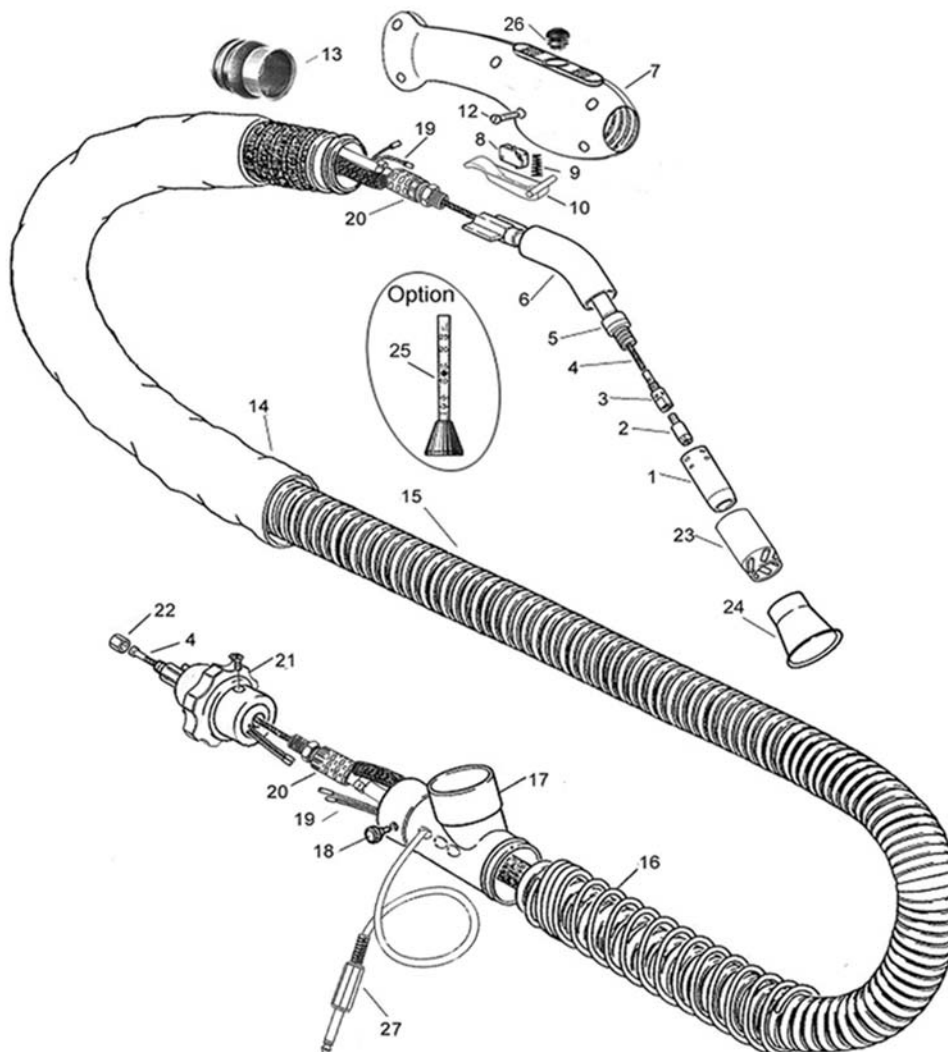

	CODE		
--	------	---	---

17	BW0497	Raccordo deviatore fumi D.50	
18	EA1275	Vite M6 loccaggio raccordo deviatore fumi	
19	BX1042	Cavo comando da 3m con connettori	
19	BX1043	Cavo comando da 4m con connettori	
19	BX1044	Cavo comando da 5m con connettori	
20	MH0591	2,7 m - 16 mm <sup>2</sup>	
20	MH0592	3,7 m - 16 mm <sup>2</sup>	
20	MH0593	4,7 m - 16 mm <sup>2</sup>	
21	AR0231	Connettore EURO	1
22	FA0291	Dado ferma guaina guidafilo	1
23	FB0361	Captatore di fumi	
24	FB0687	Captatore conico corto D.30	
25	EA1273	Misuratore manuale di portata Argon-CO2	

**PROTEZIONE AGGIUNTIVA TUBO**  
gomma telata e velcro Ø 40

MQ0195 . 2,5 m  
MQ0196 . 3,5 m  
MQ0197 . 4,5 m

	CODE			∅			REF		
1	MC0023		∅ 15 mm	15 mm		57 mm	145.0076	10	
1	MC0024		∅ 18 mm	18 mm		57 mm	145.0042	10	
2	MD0009-08		M6 - Cu	0,8 mm	.030"	28 mm	140.0051	20	
2	MD0009-10		M6 - Cu	1,0 mm	.040"	28 mm	140.0242	20	
2	MD0009-12		M6 - Cu	1,2 mm	.045"	28 mm	140.0379	20	
3	ME0016		M6 - rame			35 mm	142.0001	10	
4	GM0500		guaina acciaio blu	0,6 ÷ 0,9 mm	.023" ÷ .035"	3 m	10'	124.0011	1
4	GM0501		guaina acciaio blu	0,6 ÷ 0,9 mm	.023" ÷ .035"	4 m	12'	124.0012	1
4	GM0502		guaina acciaio blu	0,6 ÷ 0,9 mm	.023" ÷ .035"	5 m	16.4'	124.0015	1
4	GM0510		guaina acciaio rossa	1,0 ÷ 1,2 mm	.040" ÷ .045"	3 m	10'	124.0026	1
4	GM0511		guaina acciaio rossa	1,0 ÷ 1,2 mm	.040" ÷ .045"	4 m	12'	124.0031	1
4	GM0512		guaina acciaio rossa	1,0 ÷ 1,2 mm	.040" ÷ .045"	5 m	16.4'	124.0035	1

	CODE		
--	------	--	--

5	MF0323	Corpo torica MIG	1
6	FB0360	Lancia d'aspirazione	
7	MP0213	impugnatura	1
8	BX0021	pulsante	5
9	EA1270	Molla a spirale	
10	BW0593	Leva microinterruttore	
12	EA1271	Viti impugnatura	
13	FB0690	Raccordo girevole metallico D.40	
14	MQ0188	protezione tubo	1
15	MQ0190	Tubo condotto fumi 3,5 m D.40 Soft	
15	MQ0307	Tubo condotto fumi 2,5 m D.40 Soft	
15	MQ0308	Tubo condotto fumi 4,5 m D.40 Soft	
16	EA1381	Molla di sostegno tubo torcia D.50/40	
17	BW0497	Raccordo deviatore fumi D.50	