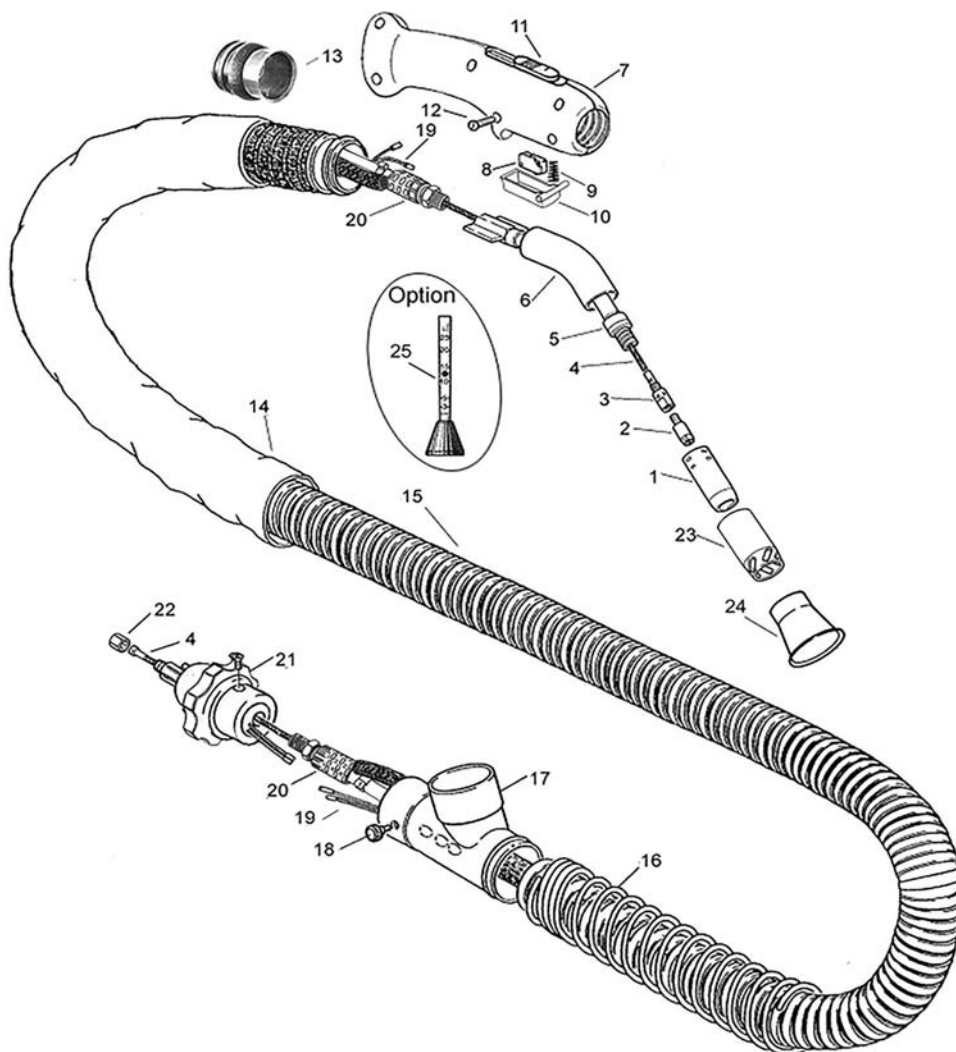

# EXTRAPLUS 25

CODE	↔	
------	---	--

MA1515	3 m	10'	
MA1516	4 m	12'	
MA1517	5 m	16.4'	

TECHNICAL DATA	
----------------	--

	1,40 kg
	0,8 ÷ 1,2 mm .030" ÷ .045"
	250A CO2 - 225A Mix
	103 m³/h
	1540 mm/H2O

**PROTEZIONE AGGIUNTIVA TUBO**  
 gomma telata e velcro Ø 40

MQ0195 . 2,5 m  
 MQ0196 . 3,5 m  
 MQ0197 . 4,5 m

	CODE		$\emptyset$		REF			
1	MC0023		Ø 15 mm	15 mm	57 mm	145.0076 10		
1	MC0024		Ø 18 mm	18 mm	57 mm	145.0042 10		
2	MD0009-08		M6 - Cu	0,8 mm	.030"	28 mm	140.0051 20	
2	MD0009-10		M6 - Cu	1,0 mm	.040"	28 mm	140.0242 20	
2	MD0009-12		M6 - Cu	1,2 mm	.045"	28 mm	140.0379 20	
3	ME0016		M6 - rame			35 mm	142.0001 10	
4	GM0500		guaina acciaio blu	0,6 ÷ 0,9 mm	.023" ÷ .035"	3 m	10'	124.0011 1
4	GM0501		guaina acciaio blu	0,6 ÷ 0,9 mm	.023" ÷ .035"	4 m	12'	124.0012 1
4	GM0502		guaina acciaio blu	0,6 ÷ 0,9 mm	.023" ÷ .035"	5 m	16.4'	124.0015 1
4	GM0510		guaina acciaio rossa	1,0 ÷ 1,2 mm	.040" ÷ .045"	3 m	10'	124.0026 1
4	GM0511		guaina acciaio rossa	1,0 ÷ 1,2 mm	.040" ÷ .045"	4 m	12'	124.0031 1
4	GM0512		guaina acciaio rossa	1,0 ÷ 1,2 mm	.040" ÷ .045"	5 m	16.4'	124.0035 1

	CODE		
--	------	---	---

5	MF0323	Corpo torica MIG	1
6	FB0360	Lancia d'aspirazione	
7	MP0210	impugnatura	1
8	BX0021	pulsante	5
9	EA1270	Molla a spirale	
10	BW0591	Leva per microinterruttore Turboplus	
11	BW0592	Cursore di regolazione aspirazione	
12	EA1271	Viti impugnatura	
13	FB0690	Raccordo girevole metallico D.40	
14	MQ0188	protezione tubo	1
15	MQ0190	Tubo condotto fumi 3,5 m D.40 Soft	
15	MQ0307	Tubo condotto fumi 2,5 m D.40 Soft	
15	MQ0308	Tubo condotto fumi 4,5 m D.40 Soft	
16	EA1381	Molla di sostegno tubo torcia D.50/40	