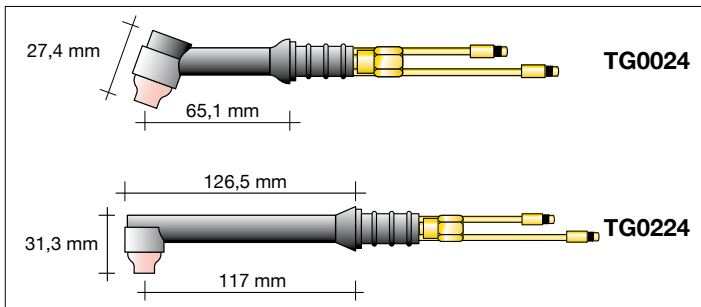

# ERGOTIG 24W

CE EN60974-7

CODE	↔		↕	TSK 50-1/4G
SY1410-00	4 m	12.5'	sintig	
SY1810-00	8 m	25'	sintig	
SZ1410-00	4 m	12.5'	sintig flex	
SZ1810-00	8 m	25'	sintig flex	

TECHNICAL DATA	
	<b>ERGOTIG 24W</b>
	0,45 kg   0.99 lb
	113
	Argon
	0,5 ÷ 2,4 mm   .020" ÷ 3/32"
	180A DC - 120A AC
	4 bar
	1.5 l/min

CODE	Image	Description	Quantity
4		insulator	10
5		tig 24W torch head - 65,1 mm	1
6		tig 24W flex torch head - 117 mm	1
8		kit Ergotig single	1
9		kit Ergotig dual	1
10		reduction	1
10		cable joint	1
10		screw	50
10		Ergotig handle	1
11		cable assembly - 4 m / 12.5'	1
11		cable assembly - 8 m / 25'	1
12		power cable - 4 m / 12.5'	1
12		power cable - 8 m / 25'	1
15		TSK 50 - quick plug	1

## STANDARD

	CODE		Gr	Ø		↔	REF	
1	TC0021		.165	4 mm	5/32"	16 mm	53N23	10
1	TC0022		4	6,4 mm	1/4"	16,5 mm	53N24	10
1	TC0023		5	8 mm	5/16"	15,6 mm	53N25	10
1	TC0024		6	9,8 mm	3/8"	15,6 mm	53N27	10
1	TC0027		4	6,4 mm	1/4"	29 mm	53N28	10
1	TC0028		6	9,8 mm	3/8"	29 mm	53N26	10
2	TE0004-05			0,5 mm	.020"	12 mm	53N17	10
2	TE0004-10			1,0 mm	.040"	12 mm	53N18	10
2	TE0004-16			1,6 mm	1/16"	12 mm	53N19	10
2	TE0004-24			2,4 mm	3/32"	12 mm	24CB332	10
3	TD0004-10			1,0 mm	.040"	14 mm	53N16	10
3	TD0004-16			1,6 mm	1/16"	14 mm	53N14	10
3	TD0004-24			2,4 mm	3/32"	14 mm	24C332	10
4	TQ0004						53N22	10

## GAS LENS

	CODE		Gr	Ø		↔	REF	
1	TC0041		4	6,4 mm	1/4"	25,5 mm	53N58	10
1	TC0042		5	8 mm	5/16"	25,5 mm	53N59	10
1	TC0043		6	9,8 mm	3/8"	25,5 mm	53N60	10
1	TC0044		7	11,2 mm	7/16"	25,5 mm	53N61	10
1	TC0045		8	12,7 mm	1/2"	25,5 mm	53N61S	10
2	TE0005-05			0,5 mm	.020"	22 mm	45V41	10
2	TE0005-10			1,0 mm	.040"	22 mm	45V42	10
2	TE0005-16			1,6 mm	1/16"	22 mm	45V43	10
2	TE0005-20	Cu + CuZn		2,0 mm	5/64"	22 mm		10
2	TE0005-24			2,4 mm	3/32"	22 mm	45V44	10
3	TD0005-05			0,5 mm	.020"	23 mm	53N62	10
3	TD0005-10			1,0 mm	.040"	23 mm	53N63	10
3	TD0005-16			1,6 mm	1/16"	23 mm	53N64	10
3	TD0005-24			2,4 mm	3/32"	23 mm	24GLC332	10
4	TQ0024						53N66	10