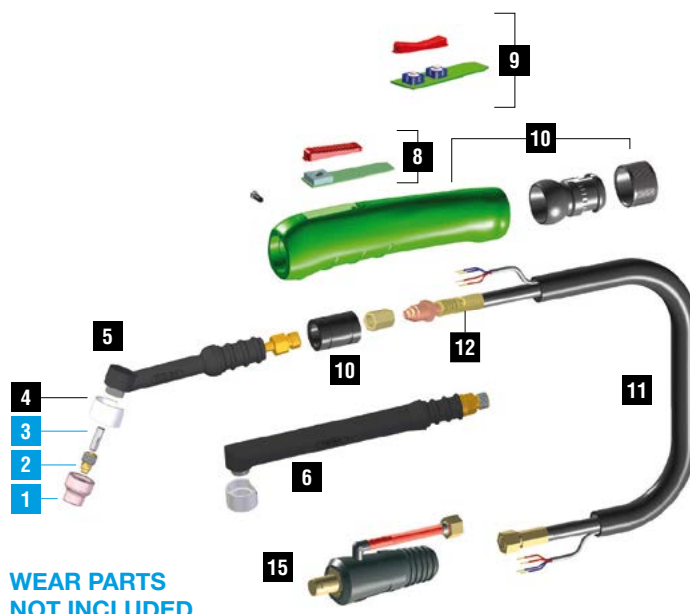

ERGOTIG 24

CE EN60974-7

CODE	↔		↕	TSK 50-1/4G
SP1407-00	4 m	12.5'	sintig	
SP1807-00	8 m	25'	sintig	
SQ1407-00	4 m	12.5'	sintig flex	
SQ1807-00	8 m	25'	sintig flex	

TECHNICAL DATA		
	ERGOTIG 24	
	0,45 kg	0.99 lb
	113	
	Argon	
	0,5 ÷ 2,4 mm	.020" ÷ 3/32"
	110A DC - 95A AC	

CODE			
4	TQ0004		insulator 10
5	TF0024		tig 24 torch head - 71,3 mm 1
6	TF0224		tig 24 flex torch head - 117 mm 1
8	TT0181		kit Ergotig single 1
9	TT0182		kit Ergotig dual 1
10	BW0303		reduction 1
10	BW0311		cable joint 1
10	EA0329		screw 50
10	FA5130		fitting 3/8 - 24 UNF 1
10	TP0090		Ergotig handle 1
11	TH0046		cable assembly - 4 m / 12.5' 1
11	TH0047		cable assembly - 8 m / 25' 1
12	TH0005		power cable - 4 m / 12.5' 1
12	TH0006		power cable - 8 m / 25' 1
15	CX0077		TSK 50 - 1/4 G plug 1

WEAR PARTS NOT INCLUDED

Starter kits page 360
Wear parts page 364

SERIES 24 - 24W WEAR PARTS

1

2

3

4

STANDARD

GAS LENS

	CODE		Gr	Ø		↔	REF	
1	TC0041		4	6,4 mm	1/4"	25,5 mm	53N58	10
1	TC0042		5	8 mm	5/16"	25,5 mm	53N59	10
1	TC0043		6	9,8 mm	3/8"	25,5 mm	53N60	10
1	TC0044		7	11,2 mm	7/16"	25,5 mm	53N61	10
1	TC0045		8	12,7 mm	1/2"	25,5 mm	53N61S	10
2	TE0005-05			0,5 mm	.020"	22 mm	45V41	10
2	TE0005-10			1,0 mm	.040"	22 mm	45V42	10
2	TE0005-16			1,6 mm	1/16"	22 mm	45V43	10
2	TE0005-20	Cu + CuZn		2,0 mm	5/64"	22 mm		10
2	TE0005-24			2,4 mm	3/32"	22 mm	45V44	10
3	TD0005-05			0,5 mm	.020"	23 mm	53N62	10
3	TD0005-10			1,0 mm	.040"	23 mm	53N63	10
3	TD0005-16			1,6 mm	1/16"	23 mm	53N64	10
3	TD0005-24			2,4 mm	3/32"	23 mm	24GLC332	10
4	TQ0024						53N66	10