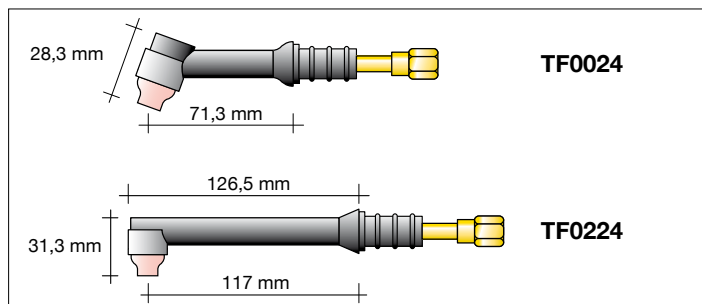

ERGOTIG 24

CE EN60974-7

CODE	↔		↕	TSK 50-1/4G
SP1407-00	4 m	12.5'	sintig	
SP1807-00	8 m	25'	sintig	
SQ1407-00	4 m	12.5'	sintig flex	
SQ1807-00	8 m	25'	sintig flex	

TECHNICAL DATA		
	ERGOTIG 24	
	0,45 kg	0.99 lb
	113	
	Argon	
	0,5 ÷ 2,4 mm	.020" ÷ 3/32"
	110A DC - 95A AC	

CODE			
4	TQ0004		insulator 10
5	TF0024		tig 24 torch head - 71,3 mm 1
6	TF0224		tig 24 flex torch head - 117 mm 1
8	TT0181		kit Ergotig single 1
9	TT0182		kit Ergotig dual 1
10	BW0303		reduction 1
10	BW0311		cable joint 1
10	EA0329		screw 50
10	FA5130		fitting 3/8 - 24 UNF 1
10	TP0090		Ergotig handle 1
11	TH0046		cable assembly - 4 m / 12.5' 1
11	TH0047		cable assembly - 8 m / 25' 1
12	TH0005		power cable - 4 m / 12.5' 1
12	TH0006		power cable - 8 m / 25' 1
15	CX0077		TSK 50 - 1/4 G plug 1

	CODE		Gr	Ø		↔	REF	
1	TC0021		.165	4 mm	5/32"	16 mm	53N23	10
1	TC0022		4	6,4 mm	1/4"	16,5 mm	53N24	10
1	TC0023		5	8 mm	5/16"	15,6 mm	53N25	10
1	TC0024		6	9,8 mm	3/8"	15,6 mm	53N27	10
1	TC0027		4	6,4 mm	1/4"	29 mm	53N28	10
1	TC0028		6	9,8 mm	3/8"	29 mm	53N26	10
2	TE0004-05			0,5 mm	.020"	12 mm	53N17	10
2	TE0004-10			1,0 mm	.040"	12 mm	53N18	10
2	TE0004-16			1,6 mm	1/16"	12 mm	53N19	10
2	TE0004-24			2,4 mm	3/32"	12 mm	24CB332	10
3	TD0004-10			1,0 mm	.040"	14 mm	53N16	10
3	TD0004-16			1,6 mm	1/16"	14 mm	53N14	10
3	TD0004-24			2,4 mm	3/32"	14 mm	24C332	10
4	TQ0004						53N22	10

GAS LENS

	CODE		Gr	Ø		↔	REF	
1	TC0041		4	6,4 mm	1/4"	25,5 mm	53N58	10
1	TC0042		5	8 mm	5/16"	25,5 mm	53N59	10
1	TC0043		6	9,8 mm	3/8"	25,5 mm	53N60	10
1	TC0044		7	11,2 mm	7/16"	25,5 mm	53N61	10
1	TC0045		8	12,7 mm	1/2"	25,5 mm	53N61S	10
2	TE0005-05			0,5 mm	.020"	22 mm	45V41	10
2	TE0005-10			1,0 mm	.040"	22 mm	45V42	10
2	TE0005-16			1,6 mm	1/16"	22 mm	45V43	10
2	TE0005-20	Cu + CuZn		2,0 mm	5/64"	22 mm		10
2	TE0005-24			2,4 mm	3/32"	22 mm	45V44	10
3	TD0005-05			0,5 mm	.020"	23 mm	53N62	10
3	TD0005-10			1,0 mm	.040"	23 mm	53N63	10
3	TD0005-16			1,6 mm	1/16"	23 mm	53N64	10
3	TD0005-24			2,4 mm	3/32"	23 mm	24GLC332	10
4	TQ0024						53N66	10