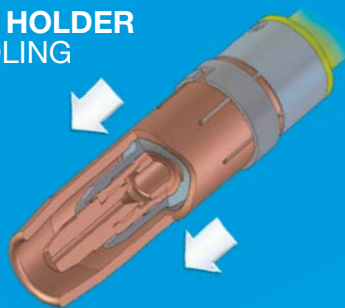

ERGOPLUS 505

CE EN60974-7

CODE	↔		
MB7933	3 m	10'	 EURO
MB7934	4 m	12'	
MB7935	5 m	16.4'	

TECHNICAL DATA		
ERGOPLUS 505		
	1,5 kg	3.31 lb
	113	
V PEAK	113	
	1,0 ÷ 1,6 mm	.040" ÷ 1/16"
X 100%	550A CO2 - 500A Mix	
	2÷4 bar	
	1,6 l/min	

REPAIR KIT FOR ERGOPLUS 505 / TMAX 5001 D.18 TORCH HEAD MT0212

GAS HOLDER COOLING

REFRIGERANT LIQUID UTI000158

	CODE			Ø		↔		REF	
1	FA1110		fixing nozzle nut						1
1	MC0345		nozzle	16 mm	5/8"	80 mm	3"-5/32	-	5
1	MC0346		nozzle	14 mm	9/16"	80 mm	3"-5/32	-	5
1	MC0347		nozzle	19 mm	3/4"	80 mm	3"-5/32	-	5
1	MC0348		nozzle	15 mm	19/32"	80 mm	3"-5/32	-	5
2	MD0250-80		M9x1 - CuCrZr	1,0 mm	.040"	38 mm	1"-1/2	-	20
2	MD0250-82		M9x1 - CuCrZr	1,2 mm	.045"	38 mm	1"-1/2	-	20
2	MD0250-84		M9x1 - CuCrZr	1,4 mm	.052"	38 mm	1"-1/2	-	20
2	MD0250-86		M9x1 - CuCrZr	1,6 mm	1/16"	38 mm	1"-1/2	-	20
2	MD0250-90		M9x1 - CuCrZr	2,0 mm	5/64"	38 mm	1"-1/2	-	20
2	MD0250-94		M9x1 - CuCrZr	2,4 mm	3/32"	38 mm	1"-1/2	-	20
3	ME0345		M9X1 - copper			23,5 mm	15/16"	-	5
4	ME0089		plastic			30 mm	1"-3/16	-	10
4	ME0589		ceramic			30 mm	1"-3/16	-	10
20	GM0530		uncoated steel liner	1,2 ÷ 1,6 mm	.045" ÷ 1/16"	3 m	10'		1
20	GM0531		uncoated steel liner	1,2 ÷ 1,6 mm	.045" ÷ 1/16"	4 m	12'		1
20	GM0532		uncoated steel liner	1,2 ÷ 1,6 mm	.045" ÷ 1/16"	5 m	16.4'		1