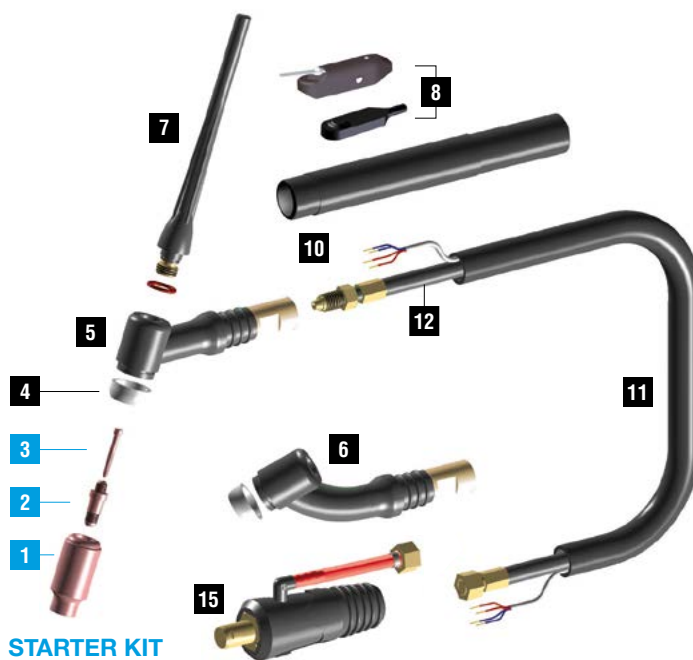

26 CLASSIC

CE EN60974-7

CODE	↔			
SK6409-10	4 m	12.5'	lamelle	 TSK 50-M12x1
SK6809-10	8 m	25'	lamelle	

TECHNICAL DATA		
	26 CLASSIC	
	0,55 kg	1.22 lb
	113	
	Argon	
	0,5 ÷ 4,0 mm	.020" ÷ 5/32"
	180A DC - 150A AC	

	CODE			
4	TQ0002		insulator	10
5	TF0026		tig 26 torch head	1
6	TF0027		tig 26 flex torch head	1
7	BW0066		back cap 117 mm	10
7	EA0130		O-ring Ø 9x2 mm	10
8	TT0176		french trigger	1
10	TP0005		tig tube handle	1
11	TH1354		cable assembly - 4 m / 12.5'	1
11	TH1355		cable assembly - 8 m / 25'	1
12	TH1003		power cable - 4 m / 12.5'	1
12	TH1004		power cable - 8 m / 25'	1
15	CX0079		TSK 50 - M12X1 plug	1
	TT0104		starter kit - 2,4 mm / .32"	1