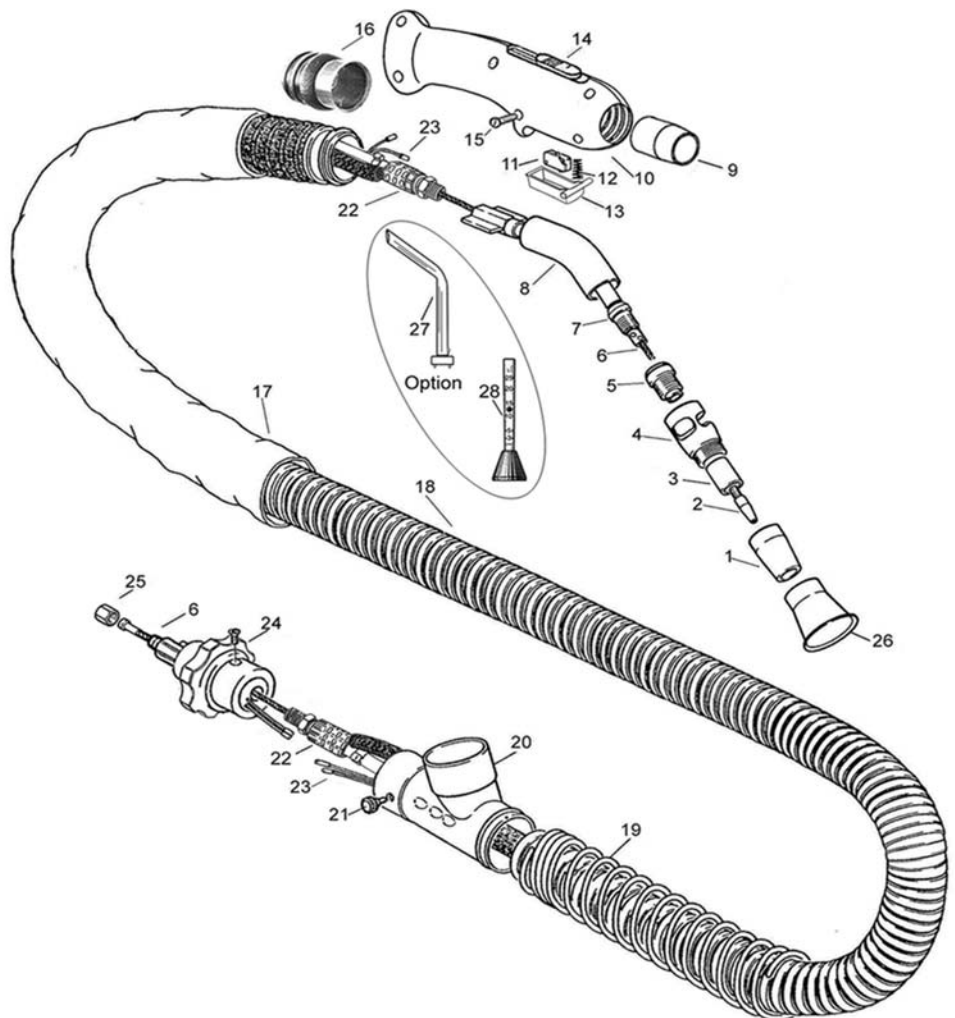

TURBOPLUS T 250A

CE EN60974-7

CODE	↔	
------	---	--

MA1472	3 m	10'	
MA1473	4 m	12'	
MA1474	5 m	16.4'	

TECHNICAL DATA		
----------------	--	--

	1,29 kg	2,84 lb
	0,8 ÷ 1,0 mm	.030" ÷ .040"
	250A CO2 - 225A Mix	
	103 m³/h	
	1540 mm/H2O	

EXTERNAL PROTECTION

Rubber and velcro Ø 40

- MQ0195 . 2,5 m
- MQ0196 . 3,5 m
- MQ0197 . 4,5 m

	CODE			Ø			REF	
1	MC0471		Ø14mm nozzle round thread	14 mm				
1	MC0480		Ø16mm nozzle round thread	16 mm				
2	MD0009-08		M6 - Cu	0,8 mm	.030"	28 mm	140.0051	20
2	MD0009-10		M6 - Cu	1,0 mm	.040"	28 mm	140.0242	20
6	GM0500		blue steel liner	0,6 ÷ 0,9 mm	.023" ÷ .035"	3 m	10'	124.0011 1
6	GM0501		blue steel liner	0,6 ÷ 0,9 mm	.023" ÷ .035"	4 m	12'	124.0012 1
6	GM0502		blue steel liner	0,6 ÷ 0,9 mm	.023" ÷ .035"	5 m	16.4'	124.0015 1
6	GM0510		red steel liner	1,0 ÷ 1,2 mm	.040" ÷ .045"	3 m	10'	124.0026 1
6	GM0511		red steel liner	1,0 ÷ 1,2 mm	.040" ÷ .045"	4 m	12'	124.0031 1
6	GM0512		red steel liner	1,0 ÷ 1,2 mm	.040" ÷ .045"	5 m	16.4'	124.0035 1

EXTERNAL PROTECTION
Rubber and velcro Ø 40

- MQ0195 . 2,5 m
- MQ0196 . 3,5 m
- MQ0197 . 4,5 m

	CODE			Ø			REF	
1	MC0471		Ø14mm nozzle round thread	14 mm		36 mm		
1	MC0480		Ø16mm nozzle round thread	16 mm		36 mm		
2	MD0009-08		M6 - Cu	0,8 mm	.030"	28 mm	140.0051	20
2	MD0009-10		M6 - Cu	1,0 mm	.040"	28 mm	140.0242	20
6	GM0500		blue steel liner	0,6 ÷ 0,9 mm	.023" ÷ .035"	3 m	10'	124.0011 1
6	GM0501		blue steel liner	0,6 ÷ 0,9 mm	.023" ÷ .035"	4 m	12'	124.0012 1
6	GM0502		blue steel liner	0,6 ÷ 0,9 mm	.023" ÷ .035"	5 m	16.4'	124.0015 1
6	GM0510		red steel liner	1,0 ÷ 1,2 mm	.040" ÷ .045"	3 m	10'	124.0026 1
6	GM0511		red steel liner	1,0 ÷ 1,2 mm	.040" ÷ .045"	4 m	12'	124.0031 1
6	GM0512		red steel liner	1,0 ÷ 1,2 mm	.040" ÷ .045"	5 m	16.4'	124.0035 1