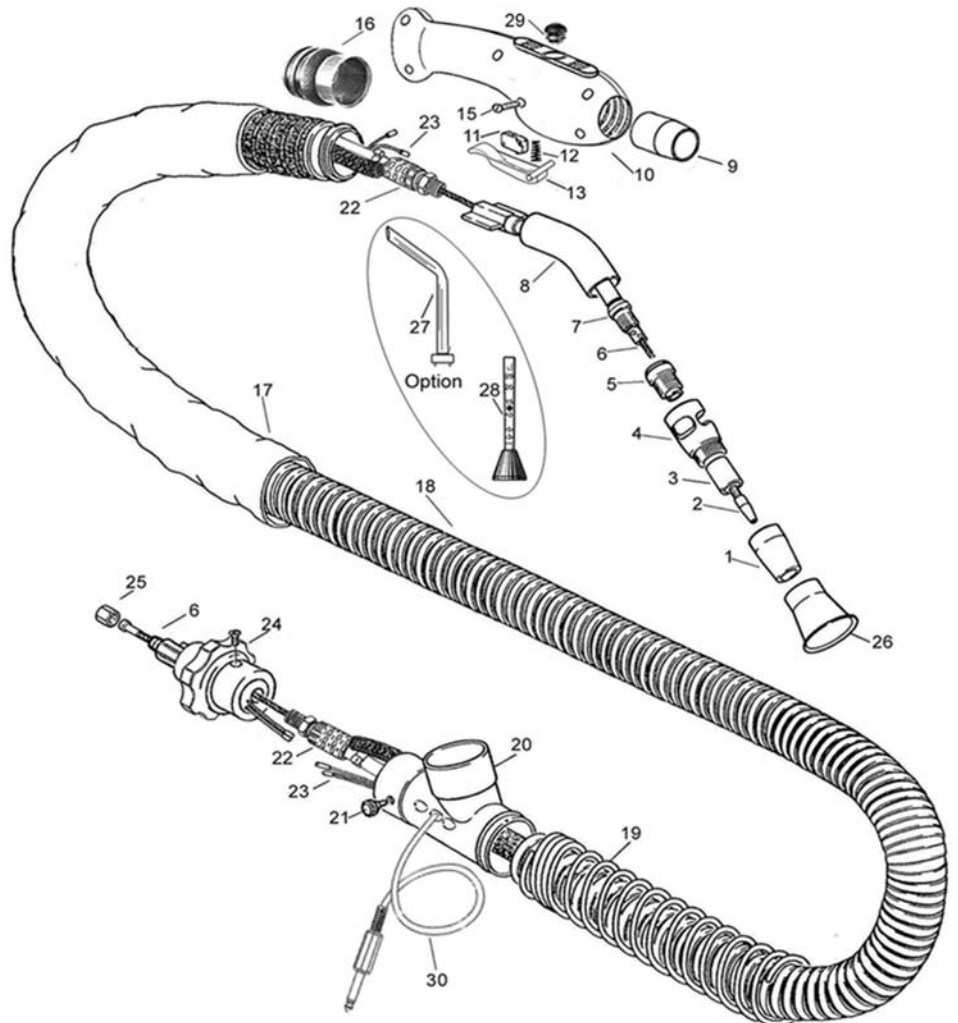

EXTERNAL PROTECTION

Rubber and velcro Ø 40

- MQ0195 . 2,5 m
- MQ0196 . 3,5 m
- MQ0197 . 4,5 m

	CODE			Ø			REF	
1	MC0471		Ø14mm nozzle round thread	14 mm				
1	MC0480		Ø16mm nozzle round thread	16 mm				
2	MD0009-08		M6 - Cu	0,8 mm	.030"	28 mm	140.0051	20
2	MD0009-10		M6 - Cu	1,0 mm	.040"	28 mm	140.0242	20
6	GM0500		blue steel liner	0,6 ÷ 0,9 mm	.023" ÷ .035"	3 m	10'	124.0011 1
6	GM0501		blue steel liner	0,6 ÷ 0,9 mm	.023" ÷ .035"	4 m	12'	124.0012 1
6	GM0502		blue steel liner	0,6 ÷ 0,9 mm	.023" ÷ .035"	5 m	16.4'	124.0015 1
6	GM0510		red steel liner	1,0 ÷ 1,2 mm	.040" ÷ .045"	3 m	10'	124.0026 1
6	GM0511		red steel liner	1,0 ÷ 1,2 mm	.040" ÷ .045"	4 m	12'	124.0031 1
6	GM0512		red steel liner	1,0 ÷ 1,2 mm	.040" ÷ .045"	5 m	16.4'	124.0035 1

EXTERNAL PROTECTION
Rubber and velcro Ø 40

- MQ0195 . 2,5 m
- MQ0196 . 3,5 m
- MQ0197 . 4,5 m

	CODE			Ø			REF	
1	MC0471		Ø14mm nozzle round thread	14 mm		36 mm		
1	MC0480		Ø16mm nozzle round thread	16 mm		36 mm		
2	MD0009-08		M6 - Cu	0,8 mm	.030"	28 mm	140.0051	20
2	MD0009-10		M6 - Cu	1,0 mm	.040"	28 mm	140.0242	20
6	GM0500		blue steel liner	0,6 ÷ 0,9 mm	.023" ÷ .035"	3 m	10'	124.0011 1
6	GM0501		blue steel liner	0,6 ÷ 0,9 mm	.023" ÷ .035"	4 m	12'	124.0012 1
6	GM0502		blue steel liner	0,6 ÷ 0,9 mm	.023" ÷ .035"	5 m	16.4'	124.0015 1
6	GM0510		red steel liner	1,0 ÷ 1,2 mm	.040" ÷ .045"	3 m	10'	124.0026 1
6	GM0511		red steel liner	1,0 ÷ 1,2 mm	.040" ÷ .045"	4 m	12'	124.0031 1
6	GM0512		red steel liner	1,0 ÷ 1,2 mm	.040" ÷ .045"	5 m	16.4'	124.0035 1