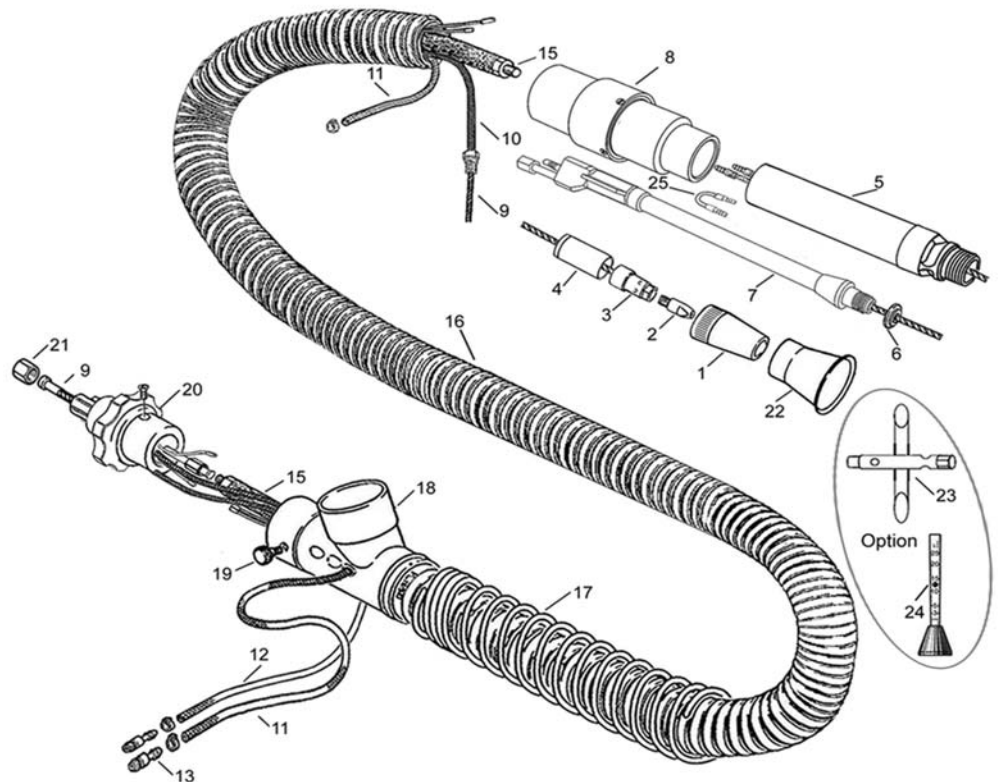

TURBOPLUS 480R AUT

CE EN60974-7

CODE	↔	
------	---	--

MB2930	1,8 m	 EURO
MB2931	2,8 m	
MB2932	3,8 m	
MB2933	4,8 m	

TECHNICAL DATA		
----------------	--	--

	1,40 kg	
	1,2 ÷ 1,6 mm	.045" ÷ .1/16"
	420A CO2 - 380A Mix	
	132 m³/h	
	1328 mm/H2O	

EXTERNAL PROTECTION
Rubber and velcro Ø 40

MQ0195 . 2,5 m
MQ0196 . 3,5 m
MQ0197 . 4,5 m

	CODE		\emptyset	\longleftrightarrow	REF	
1	MC0193		\emptyset 16 mm	16 mm	48 mm	1
2	MD0005-12		M8 - Cu	1,2 mm	.045"	140.0442 20
2	MD0005-16		M8 - Cu	1,6 mm	1/16"	140.0587 20
2	MD0005-82		M8 - CuCrZr	1,2 mm	.045"	140.0445 20
2	MD0005-86		M8 - CuCrZr	1,6 mm	1/16"	140.0590 20
3	ME0442		Diffuser M8 L30		30 mm	
9	GM0510		red steel liner	1,0 ÷ 1,2 mm	.040" ÷ .045"	124.0026 1
9	GM0540		yellow steel liner	1,2 ÷ 1,6 mm	.045" ÷ 1/16"	124.0041 1
9	GM0576		black steel liner	1,6 ÷ 2,4 mm		5 m 16.4' 1
9	GM0736		black Nylon® + 12% Graphite liner	1,2 ÷ 1,6 mm	.045" ÷ 1/16"	3 m 10' 1
9	GM0737		black Nylon® + 12% Graphite liner	1,2 ÷ 1,6 mm	.045" ÷ 1/16"	4 m 12' 1

	CODE		
4	MQ0355	cylindrical insulator L.33	
5	FB0697	Threaded suction head cooling 180° D.32	
6	MQ0356	Insulating washer D.19	
7	MG0253	mig torch head	1
8	MP0172	handle	1
10	MH0572	1,58 m	
10	MH0573	2,58 m	
10	MH0574	3,58 m	
10	MH0575	4,58 m	
11	QB0145	Water inlet pipe 1.6 m	
11	QB0146	Water inlet pipe 2.6 m	
11	QB0147	Water inlet pipe 3.6 m	
11	QB0148	Water inlet pipe 4.6 m	
12	MQ0199	Water outlet hose 0.6 m	
13	FA3020	water - \emptyset 6 mm	10
15	MH0681	1,5 m	