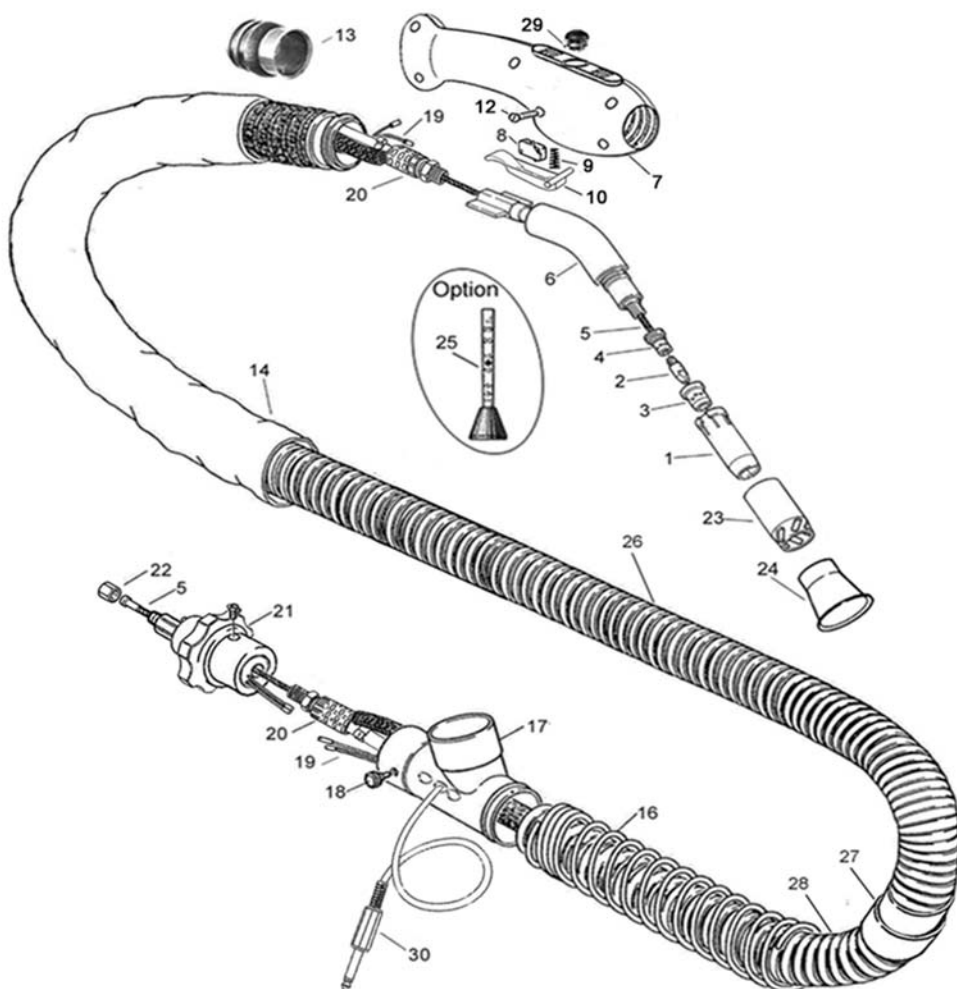

	CODE		
--	------	--	--

19	BX1044	Control Lead 5m with connectors	
20	MH0597	2,7 m - 35 mm ²	
20	MH0598	3,7 m - 35 mm ²	
20	MH0599	4,7 m - 35 mm ²	
21	AR0231	EURO connection	1
22	FA0291	Nut stops internal liner	1
23	FB0603	Long suction device D.30	
24	FB0687	Short conical suction device D.30	
25	EA1273	Argon-CO2 gas flow checker	
26	MQ0132	Duct flue pipe 2.2 m D.40 Soft	
26	MQ0133	Duct flue pipe 3.2 m D.40 Soft	
26	MQ0134	Duct flue pipe 4.2 m D.40 Soft	
27	FA0062	Intermediate fitting D.50/40	1
28	MQ0135	Duct flue pipe 0.3 m D.50 Soft	

EXTERNAL PROTECTION

Rubber and velcro Ø 40

- MQ0195 . 2,5 m
- MQ0196 . 3,5 m
- MQ0197 . 4,5 m

	CODE			Ø			REF		
1	MC0027		Ø 16 mm 2,5 mm	16 mm	5/8"	84 mm	145.0078	10	
1	MC0028		Ø 19 mm 2,5 mm	19 mm	3/4"	84 mm	145.0045	10	
2	MD0005-12		M8 - Cu	1,2 mm	.045"	30 mm	140.0442	20	
2	MD0005-16		M8 - Cu	1,6 mm	1/16"	30 mm	140.0587	20	
2	MD0005-82		M8 - CuCrZr	1,2 mm	.045"	30 mm	140.0445	20	
2	MD0005-86		M8 - CuCrZr	1,6 mm	1/16"	30 mm	140.0590	20	
3	ME0017		plastic			32,8 mm	014.0261	10	
3	ME0517		ceramic			32,8 mm	014.0023	10	
4	MD0064-00		M8 - brass			28 mm	142.0020	20	
5	GM0510		red steel liner	1,0 ÷ 1,2 mm	.040" ÷ .045"	3 m	10'	124.0026	1
5	GM0511		red steel liner	1,0 ÷ 1,2 mm	.040" ÷ .045"	4 m	12'	124.0031	1
5	GM0512		red steel liner	1,0 ÷ 1,2 mm	.040" ÷ .045"	5 m	16.4'	124.0035	1
5	GM0540		yellow steel liner	1,2 ÷ 1,6 mm	.045" ÷ 1/16"	3 m	10'	124.0041	1
5	GM0541		yellow steel liner	1,2 ÷ 1,6 mm	.045" ÷ 1/16"	4 m	12'	124.0042	1
5	GM0542		yellow steel liner	1,2 ÷ 1,6 mm	.045" ÷ 1/16"	5 m	16.4'	124.0044	1