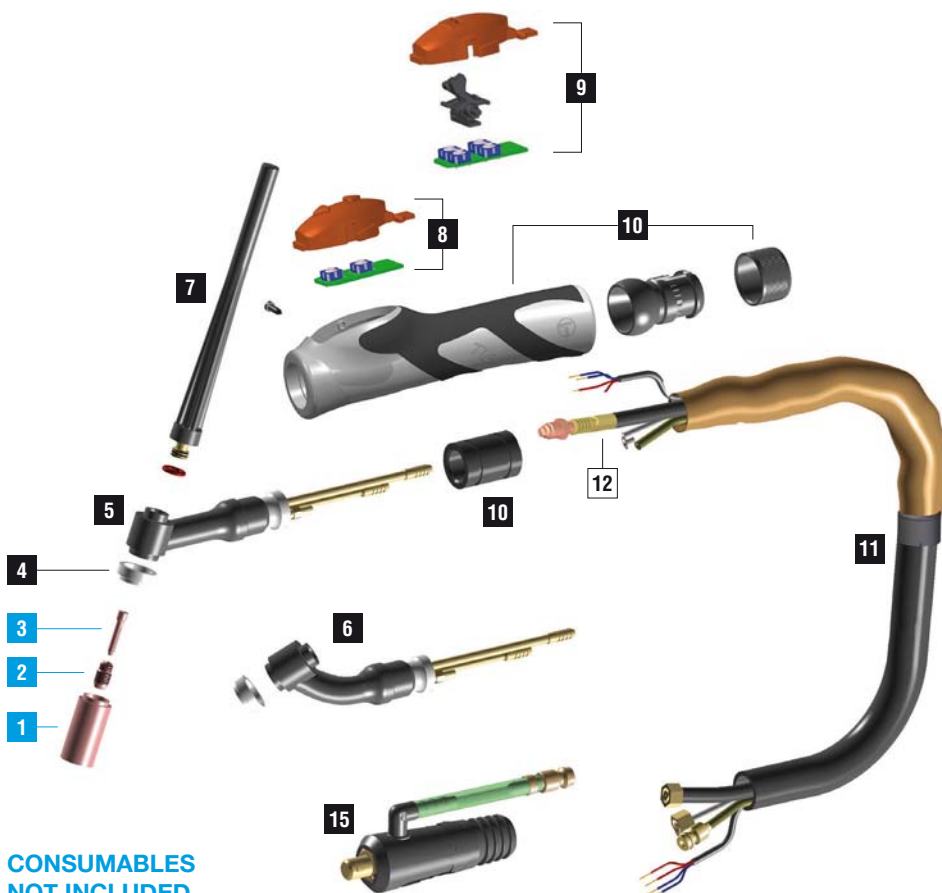

TPRO SUPER 20

CE EN60974-7

CODE	↔	⚡	⚡
------	---	---	---

H62410-00	4 m	12.5'	dual	
H62810-00	8 m	25'	dual	
H67410-00	4 m	12.5'	multi	
H67810-00	8 m	25'	multi	

TECHNICAL DATA	
----------------	--

	
	0,85 kg 1.87 lb
	113
	Argon
	0,5 ÷ 3,2 mm .020" ÷ 1/18"
	320A DC - 250A AC
	4 bar
	1.5 l/min

CONSUMABLES KIT

- TT0101 1,6 mm 1/16"
- TT0102 2,4 mm 3/32"

CONSUMABLES NOT INCLUDED

	CODE		Gr	Ø		↔	REF	
1	TC0012		4	6,4 mm	1/4"	30 mm	13N08	10
1	TC0013		5	8 mm	5/16"	30 mm	13N09	10
1	TC0014		6	9,8 mm	3/8"	30 mm	13N10	10
1	TC0015		7	11,2 mm	7/16"	30 mm	13N11	10
1	TC0016		8	12,7 mm	1/2"	30 mm	13N12	10
1	TC0017		10	15,7 mm	5/8"	30 mm	13N13	10
1	TC0096		4	6,5 mm	1/4"	48 mm	796F71	10
1	TC0097		5	8 mm	5/16"	48 mm	796F72	10
1	TC0098		6	9,5 mm	3/8"	48 mm	796F73	10
1	TC0101		4	6,5 mm	1/4"	63 mm	796F75	10
1	TC0102		5	8 mm	5/16"	63 mm	796F76	10
1	TC0103		4	6,5 mm	1/4"	89 mm	796F79	10
2	TE0003-05			0,5 mm	.020"	21 mm	13N25	10
2	TE0003-10			1,0 mm	.040"	21 mm	13N26	10
2	TE0003-16			1,6 mm	1/16"	21 mm	13N27	10
2	TE0003-20			2,0 mm	5/64"	21 mm	-	10
2	TE0003-24			2,4 mm	3/32"	21 mm	13N28	10
2	TE0003-32			3,2 mm	1/8"	21 mm	13N29	10
3	TD0003-05			0,5 mm	.020"	25 mm	13N20	10
3	TD0003-10			1,0 mm	.040"	25 mm	13N21	10
3	TD0003-16			1,6 mm	1/16"	25 mm	13N22	10
3	TD0003-20			2,0 mm	5/64"	25 mm	-	10
3	TD0003-24			2,4 mm	3/32"	25 mm	13N23	10
3	TD0003-32			3,2 mm	1/8"	25 mm	13N24	10

7	BW0063					147,5 mm	41V24	10
7	BW0064					53 mm	41V35	10
7	BW0065					17,5 mm	41V33	10
7	EA0129							10

	CODE			
4	TQ0001		insulator	10
5	TG0912		tig torch head	1
6	TG0911		tig torch head Flex	1
8	TT0183		kit Tpro Dual	1
9	TT0184		kit Tpro Multi	1
10	BW0304		reduction	1
10	BW0310		cable support	
10	EA0329		screw	

	CODE			
10	TP0139		tig handle	1
15	CX0080		tig plug 50 - gas quick conn.	
	CODE	CABLE		
11	TH0228	4 m / 12.5'	1	
11	TH0229	8 m / 25'	1	
	CODE	↔		
12	TH0336	4 m / 12.5'		
12	TH0337	8 m / 25'		

3/8" 24 UNF LH
10 mm²
M12x1 (power)
1/4G (Gas) Quick conn. (H₂O)