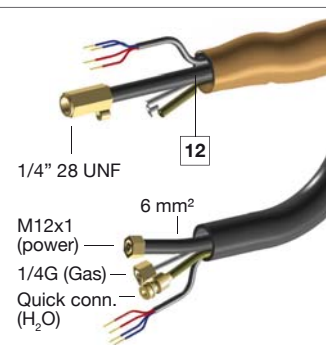

CODE		Gr	Ø		↔	REF	
1	TC0012		4	6,4 mm	1/4"	30 mm	13N08	10
1	TC0013		5	8 mm	5/16"	30 mm	13N09	10
1	TC0014		6	9,8 mm	3/8"	30 mm	13N10	10
1	TC0015		7	11,2 mm	7/16"	30 mm	13N11	10
1	TC0016		8	12,7 mm	1/2"	30 mm	13N12	10
1	TC0017		10	15,7 mm	5/8"	30 mm	13N13	10
1	TC0096		4	6,5 mm	1/4"	48 mm	796F71	10
1	TC0097		5	8 mm	5/16"	48 mm	796F72	10
1	TC0098		6	9,5 mm	3/8"	48 mm	796F73	10
1	TC0101		4	6,5 mm	1/4"	63 mm	796F75	10
1	TC0102		5	8 mm	5/16"	63 mm	796F76	10
1	TC0103		4	6,5 mm	1/4"	89 mm	796F79	10
2	TE0003-05			0,5 mm	.020"	21 mm	13N25	10
2	TE0003-10			1,0 mm	.040"	21 mm	13N26	10
2	TE0003-16			1,6 mm	1/16"	21 mm	13N27	10
2	TE0003-20			2,0 mm	5/64"	21 mm	-	10
2	TE0003-24			2,4 mm	3/32"	21 mm	13N28	10
2	TE0003-32			3,2 mm	1/8"	21 mm	13N29	10
3	TD0003-05			0,5 mm	.020"	25 mm	13N20	10
3	TD0003-10			1,0 mm	.040"	25 mm	13N21	10
3	TD0003-16			1,6 mm	1/16"	25 mm	13N22	10
3	TD0003-20			2,0 mm	5/64"	25 mm	-	10
3	TD0003-24			2,4 mm	3/32"	25 mm	13N23	10
3	TD0003-32			3,2 mm	1/8"	25 mm	13N24	10

	CODE			
4	TQ0001		insulator	10
5	TG0025		tig torch head	1
8	TT0183		kit Tpro Dual	1
9	TT0184		kit Tpro Multi	1
10	BW0304		reduction	1
10	BW0310		cable support	1
10	EA0329		screw	
10	TP0139		tig handle	1
15	CX0080		tig plug 50 – gas quick conn.	

	CODE	CABLE	
11	TH0232	4 m / 12.5'	1
11	TH0233	8 m / 25'	1
	CODE	↔	
12	TH0334	4 m / 12.5'	
12	TH0335	8 m / 25'	

FOR ALL CONSUMABLES SEE PAGE 469