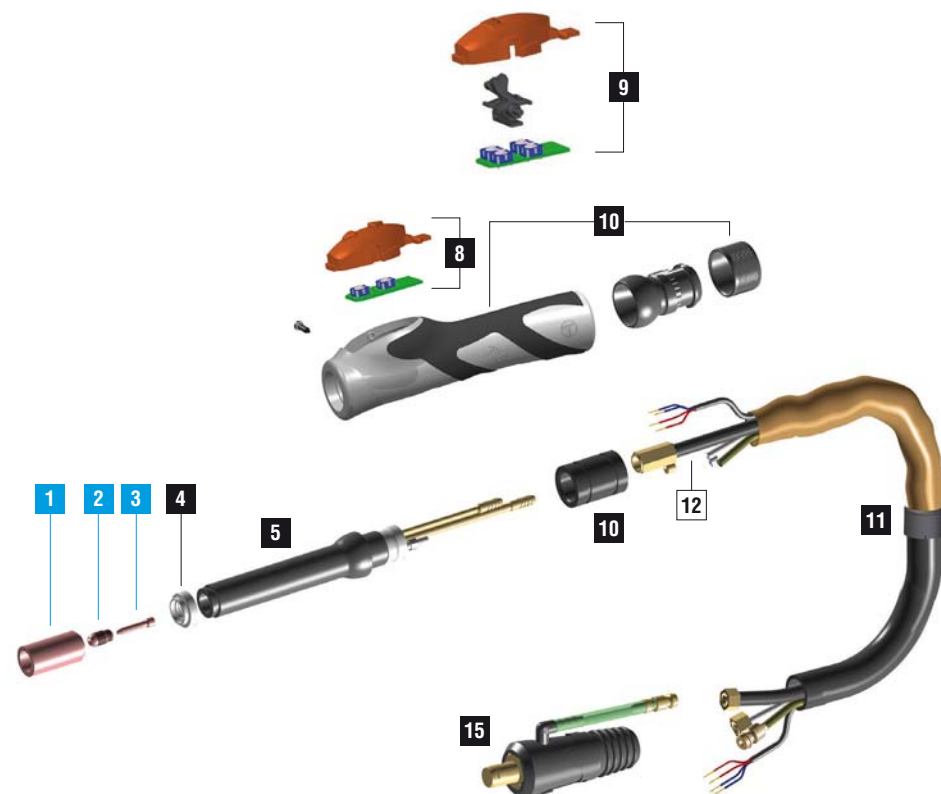

TPRO 25

CE EN60974-7

CODE	↔	⚡	⚡
------	---	---	---

HW2410-00	4 m	12.5'	dual	
HW2810-00	8 m	25'	dual	
HW7410-00	4 m	12.5'	multi	
HW7810-00	8 m	25'	multi	

TECHNICAL DATA	
----------------	--

	
	0,85 kg 1.87 lb
V PEAK	113
	Argon
	0,5 ÷ 3,2 mm .020" ÷ 1/8"
X 100%	250A DC - 220A AC
	4 bar
	1.5 l/min

CONSUMABLES KIT

- TT0101 1,6 mm 1/16"
- TT0102 2,4 mm 3/32"

CONSUMABLES NOT INCLUDED

	CODE		Gr	Ø		↔	REF	
1	TC0012		4	6,4 mm	1/4"	30 mm	13N08	10
1	TC0013		5	8 mm	5/16"	30 mm	13N09	10
1	TC0014		6	9,8 mm	3/8"	30 mm	13N10	10
1	TC0015		7	11,2 mm	7/16"	30 mm	13N11	10
1	TC0016		8	12,7 mm	1/2"	30 mm	13N12	10
1	TC0017		10	15,7 mm	5/8"	30 mm	13N13	10
1	TC0096		4	6,5 mm	1/4"	48 mm	796F71	10
1	TC0097		5	8 mm	5/16"	48 mm	796F72	10
1	TC0098		6	9,5 mm	3/8"	48 mm	796F73	10
1	TC0101		4	6,5 mm	1/4"	63 mm	796F75	10
1	TC0102		5	8 mm	5/16"	63 mm	796F76	10
1	TC0103		4	6,5 mm	1/4"	89 mm	796F79	10
2	TE0003-05			0,5 mm	.020"	21 mm	13N25	10
2	TE0003-10			1,0 mm	.040"	21 mm	13N26	10
2	TE0003-16			1,6 mm	1/16"	21 mm	13N27	10
2	TE0003-20			2,0 mm	5/64"	21 mm	-	10
2	TE0003-24			2,4 mm	3/32"	21 mm	13N28	10
2	TE0003-32			3,2 mm	1/8"	21 mm	13N29	10
3	TD0003-05			0,5 mm	.020"	25 mm	13N20	10
3	TD0003-10			1,0 mm	.040"	25 mm	13N21	10
3	TD0003-16			1,6 mm	1/16"	25 mm	13N22	10
3	TD0003-20			2,0 mm	5/64"	25 mm	-	10
3	TD0003-24			2,4 mm	3/32"	25 mm	13N23	10
3	TD0003-32			3,2 mm	1/8"	25 mm	13N24	10

	CODE			
4	TQ0001		insulator	10
5	TG0025		tig torch head	1
8	TT0183		kit Tpro Dual	1
9	TT0184		kit Tpro Multi	1
10	BW0304		reduction	1
10	BW0310		cable support	1
10	EA0329		screw	
10	TP0139		tig handle	1
15	CX0080		tig plug 50 – gas quick conn.	