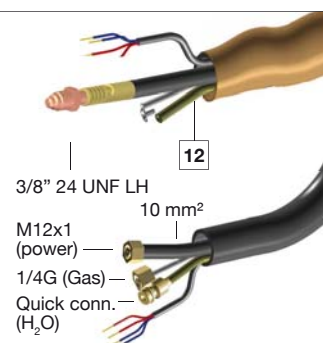

TECHNICAL DATA	
----------------	--

	
	0,90 kg   1.98 lb
	113
	Argon
	0,5 ÷ 4,0 mm   .020" ÷ 5/32"
	320A DC - 270A AC
	4 bar
	1.5 l/min

REFRIGERANT LIQUID  
UT1000158

### CONSUMABLES KIT

TT0103	1,6 mm	1/16"
TT0104	2,4 mm	3/32"
TT0105	3,2 mm	1/8"

CONSUMABLES NOT INCLUDED

	CODE		Gr	Ø		↔	REF	
1	TC0002		4	6,4 mm	1/4"	47 mm	10N50	10
1	TC0003		5	8 mm	5/16"	47 mm	10N49	10
1	TC0004		6	9,8 mm	3/8"	47 mm	10N48	10
1	TC0005		7	11,2 mm	7/16"	47 mm	10N47	10
1	TC0006		8	12,7 mm	1/2"	47 mm	10N46	10
1	TC0007		10	15,7 mm	5/8"	47 mm	10N45	10
1	TC0008		12	19 mm	3/4"	30 mm	10N44	10
1	TC0091		5	8 mm	5/16"	76 mm	10N49L	10
1	TC0092		6	9,5 mm	3/8"	76 mm	10N48L	10
1	TC0093		7	11 mm		76 mm	10N47L	10
2	TE0001-05			0,5 mm	.020"	47 mm	10N29	10
2	TE0001-10			1,0 mm	.040"	47 mm	10N30	10
2	TE0001-16			1,6 mm	1/16"	47 mm	10N31	10
2	TE0001-20			2,0 mm	5/64"	47 mm	-	10
2	TE0001-24			2,4 mm	3/32"	47 mm	10N32	10
2	TE0001-32			3,2 mm	1/8"	47 mm	10N28	10
2	TE0001-40			4,0 mm	5/32"	47 mm	406488	10
2	TE0001-48			4,8 mm	3/16"	47 mm	30126	10
3	TD0001-05			0,5 mm	.020"	50 mm	10N21	10
3	TD0001-10			1,0 mm	.040"	50 mm	10N22	10
3	TD0001-16			1,0 mm	.040"	50 mm	10N23	10
3	TD0001-20			1,6 mm	1/16"	50 mm	-	10
3	TD0001-24			2,4 mm	3/32"	50 mm	10N24	10
3	TD0001-32			3,2 mm	1/8"	50 mm	10N25	10
3	TD0001-40			4,0 mm	5/32"	50 mm	54N20	10
3	TD0001-48			4,8 mm	3/16"	50 mm	30028	10
7	BW0056					58 mm	-	10
7	BW0066					117 mm	57Y02	10
7	BW0067					22,5 mm	57Y04	10
7	EA0130							10

	CODE			
4	TQ0002		insulator	10
5	TG0018		tig torch head	1
6	TG0118		tig torch head Flex	1
8	TT0183		kit Tpro Dual	1
9	TT0184		kit Tpro Multi	1
10	BW0311		cable support	
10	EA0329		screw	

	CODE			
10	TP0139		tig handle	1
15	CX0080		tig plug 50 – gas quick conn.	
	CODE	CABLE		
11	TH0228	4 m / 12.5'	1	
11	TH0229	8 m / 25'	1	
	CODE	↔		
12	TH0336	4 m / 12.5'		
12	TH0337	8 m / 25'		