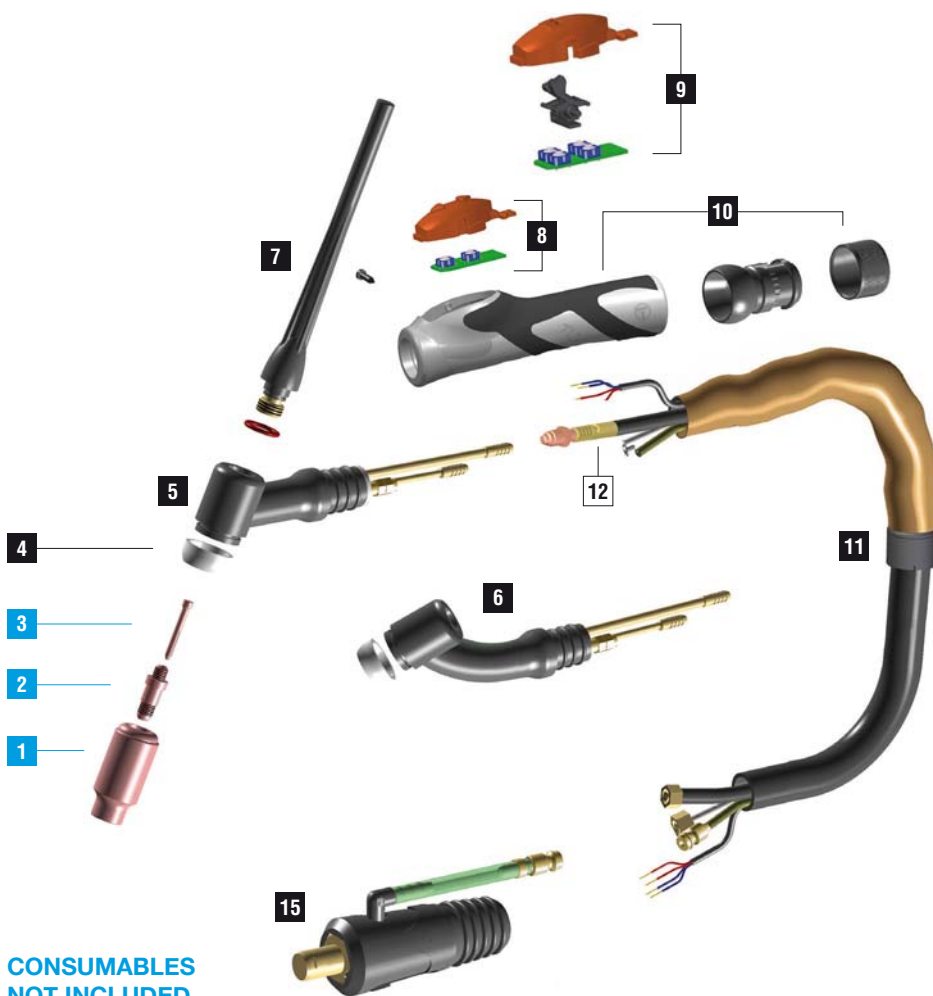

# TPRO 18

CE EN60974-7

CODE	↔	⚡	⚡
------	---	---	---

HR2410-00	4 m	12.5'	dual	 TSK 50-1/4G
HR2810-00	8 m	25'	dual	
HR7410-00	4 m	12.5'	multi	
HR7810-00	8 m	25'	multi	
HS2410-00	4m	12.5'	dual flex	
HS2810-00	8 m	25'	dual flex	
HS7410-00	4 m	12.5'	multi flex	
HS7810-00	8 m	25'	multi flex	

### CONSUMABLES KIT

TT0103	1,6 mm	1/16"
TT0104	2,4 mm	3/32"
TT0105	3,2 mm	1/8"

CONSUMABLES NOT INCLUDED

	CODE		Gr	Ø		↔	REF	
1	TC0002		4	6,4 mm	1/4"	47 mm	10N50	10
1	TC0003		5	8 mm	5/16"	47 mm	10N49	10
1	TC0004		6	9,8 mm	3/8"	47 mm	10N48	10
1	TC0005		7	11,2 mm	7/16"	47 mm	10N47	10
1	TC0006		8	12,7 mm	1/2"	47 mm	10N46	10
1	TC0007		10	15,7 mm	5/8"	47 mm	10N45	10
1	TC0008		12	19 mm	3/4"	30 mm	10N44	10
1	TC0091		5	8 mm	5/16"	76 mm	10N49L	10
1	TC0092		6	9,5 mm	3/8"	76 mm	10N48L	10
1	TC0093		7	11 mm		76 mm	10N47L	10
2	TE0001-05			0,5 mm	.020"	47 mm	10N29	10
2	TE0001-10			1,0 mm	.040"	47 mm	10N30	10
2	TE0001-16			1,6 mm	1/16"	47 mm	10N31	10
2	TE0001-20			2,0 mm	5/64"	47 mm	-	10
2	TE0001-24			2,4 mm	3/32"	47 mm	10N32	10
2	TE0001-32			3,2 mm	1/8"	47 mm	10N28	10
2	TE0001-40			4,0 mm	5/32"	47 mm	406488	10
2	TE0001-48			4,8 mm	3/16"	47 mm	30126	10
3	TD0001-05			0,5 mm	.020"	50 mm	10N21	10
3	TD0001-10			1,0 mm	.040"	50 mm	10N22	10
3	TD0001-16			1,0 mm	.040"	50 mm	10N23	10
3	TD0001-20			1,6 mm	1/16"	50 mm	-	10
3	TD0001-24			2,4 mm	3/32"	50 mm	10N24	10
3	TD0001-32			3,2 mm	1/8"	50 mm	10N25	10
3	TD0001-40			4,0 mm	5/32"	50 mm	54N20	10
3	TD0001-48			4,8 mm	3/16"	50 mm	30028	10
7	BW0056					58 mm	-	10
7	BW0066					117 mm	57Y02	10
7	BW0067					22,5 mm	57Y04	10
7	EA0130							10

	CODE			
4	TQ0002		insulator	10
5	TG0018		tig torch head	1
6	TG0118		tig torch head Flex	1
8	TT0183		kit Tpro Dual	1
9	TT0184		kit Tpro Multi	1
10	BW0311		cable support	
10	EA0329		screw	

	CODE			
10	TP0139		tig handle	1
15	CX0080		tig plug 50 – gas quick conn.	
	CODE	CABLE		
11	TH0228	4 m / 12.5'	1	
11	TH0229	8 m / 25'	1	
	CODE	↔		
12	TH0336	4 m / 12.5'		
12	TH0337	8 m / 25'		