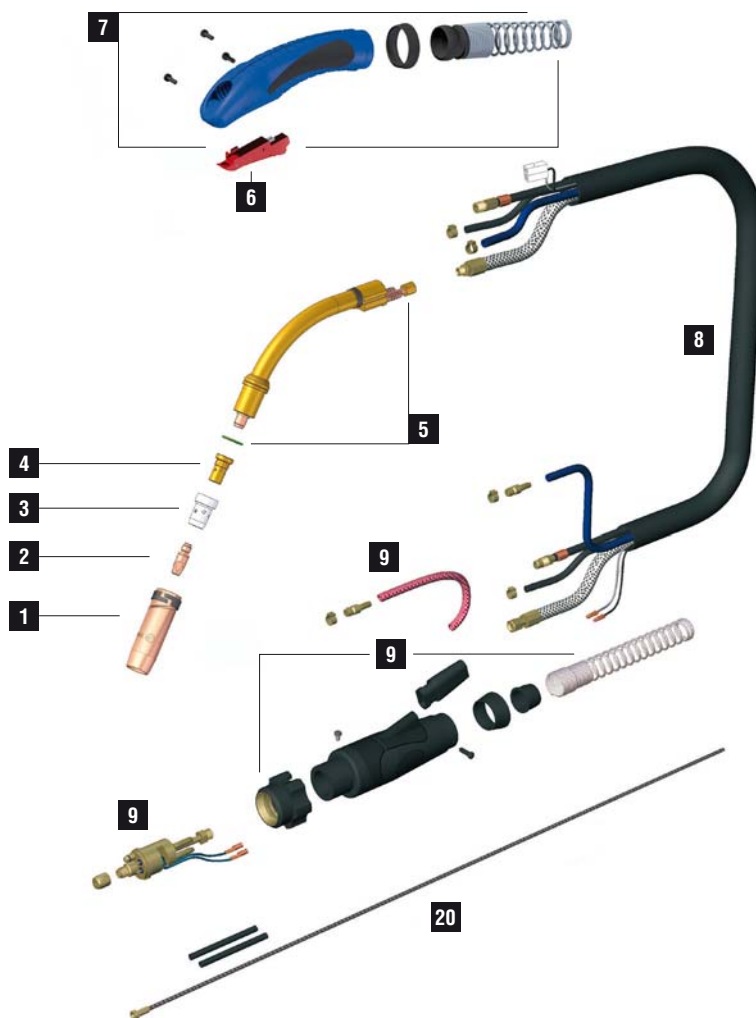

TPLUS 500

CODE	↔	☐
------	---	---

MB3723	3 m	10'	
MB3724	4 m	12'	
MB3725	5 m	16.4'	

TECHNICAL DATA

		
	1,45 kg	3,20 lb
V PEAK	113	
	1,2 ÷ 2,4 mm	.045" ÷ 3/32"
X 100%	500A CO2 - 450A Mix	
	2÷4 bar	
	1,6 l/min	

	CODE			Ø		↔	REF	
1	MC0268		2,5 mm	16 mm	5/8"	76 mm	145.0085	10
1	MC0290		2,5 mm	14 mm		76 mm	145.0132	10
1	MC0291		2,5 mm	20 mm		76 mm	145.0051	10
1	MC0292		2,5 mm	15 mm		76 mm	-	10
1	MC0293		2,5 mm	20 mm		82 mm	145.0179	10
1	MC0568		quick release 2,5 mm	16 mm	5/8"	76 mm	-	10
1	MC0576		quick release – light 2 mm	16 mm	5/8"	76 mm	-	10
1	MC0340		heavy duty 3 mm	16 mm	5/8"	76 mm	Heavy duty	10
1	MC0276		light 2 mm	16 mm	5/8"	76 mm	145.0085	10
2	MD0005-78		M8 - CuCrZr	0,8 mm	.030"	30 mm	-	20
2	MD0005-80		M8 - CuCrZr	1,0 mm	.040"	30 mm	140.0316	20
2	MD0005-82		M8 - CuCrZr	1,2 mm	.045"	30 mm	140.0445	20
2	MD0005-84		M8 - CuCrZr	1,4 mm	.052"	30 mm	-	20
2	MD0005-86		M8 - CuCrZr	1,6 mm	1/16"	30 mm	140.0590	20
3	ME0076		M8 - brass			25 mm	-	10
3	ME0083		M8 - brass			29 mm	-	10
3	ME0390		M8 - copper			25 mm	-	10
4	ME0074		plastic			28 mm	-	10
4	ME0079		plastic			29 mm	300029	10
4	ME0479		plastic			28 mm	-	10
4	ME0579		ceramic	16 mm	5/8"	28 mm	-	10
20	GM0530		uncoated steel liner	1,2 ÷ 1,6 mm	.045" ÷ 1/16"	3 m	10'	1
20	GM0531		uncoated steel liner	1,2 ÷ 1,6 mm	.045" ÷ 1/16"	4 m	12'	1
20	GM0532		uncoated steel liner	1,2 ÷ 1,6 mm	.045" ÷ 1/16"	5 m	16.4'	1

	CODE			CODE	CABLE			CODE	↔		CODE	↔	
5	FB1278			8	MN0085	3 m - 10' - 16 mm ²		8a	BX0156	3 m / 10'	8d	QB0078	5 m / 16.4'
5	MG0387		1	8	MN0087	5 m - 16.4' - 16 mm ²		8a	BX0157	4 m / 12'	8d	QB0077	4 m / 12'
6	BX0742			8	MN0086	4 m - 12' - 16 mm ²		8a	BX0158	5 m / 16.4'	8d	QB0076	3 m / 10'
7	MT0266							8b	QB0074	5 m / 16.4'	8e	QA0021	5 m / 16.4'
9	AR0052							8b	QB0072	3 m / 10'	8e	QA0020	4 m / 12'
9	BW0020							8b	QB0073	4 m / 12'	8e	QA0019	3 m / 10'
9	FA0026							8c	QB0081	4 m / 12'	8f	MQ0207	5 m / 16.4'
9	MT0101							8c	QB0080	3 m / 10'	8f	MQ0206	4 m / 12'
								8c	QB0082	5 m / 16.4'	8f	MQ0205	3 m / 10'