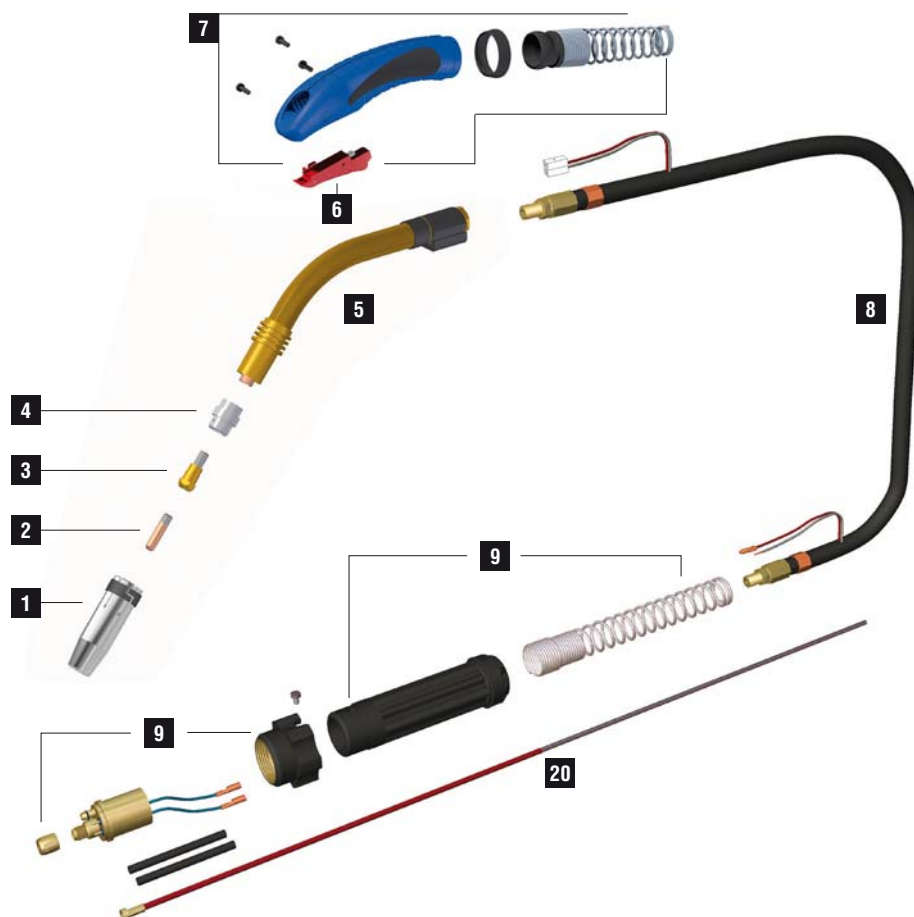

TPLUS 24

CE EN60974-7

CODE	↔	
------	---	--

MA3123	3 m	10'	
MA3124	4 m	12'	
MA3125	5 m	16.4'	

TECHNICAL DATA		
----------------	--	--

	1,2 kg	2.76 lb
V PEAK	113	
	0,8 ÷ 1,2 mm	.030" ÷ .045"
X 60%	250A CO2 - 220A Mix	

	CODE			Ø			REF		
1	MC0300			17 mm		63,5 mm	145.0062	10	
1	MC0301			12,5 mm	1/2"	63,5 mm	145.0080	10	
1	MC0302			10 mm		63,5 mm	145.0128	10	
1	MC0303			17 mm		68 mm	145.0174	10	
2	MD0008-06		M6 - Cu	0,6 mm	.023"	25 mm	140.0008	20	
2	MD0008-08		M6 - Cu	0,8 mm	.030"	25 mm	140.0059	20	
2	MD0008-09		M6 - Cu	0,9 mm	.035"	25 mm	140.0177	20	
2	MD0008-10		M6 - Cu	1,0 mm	.040"	25 mm	140.0253	20	
2	MD0008-12		M6 - Cu	1,2 mm	.045"	25 mm	140.0387	20	
3	MD0138-00		M6 - brass			26 mm	142.0003	10	
4	ME0084		plastic			20 mm	012.0183	10	
4	ME0086		silicon			20 mm	-	10	
4	ME0484		plastic compound high tech			20 mm	-	10	
4	ME0584		ceramic			20 mm	-	10	
20	GM0510		red steel liner	1,0 ÷ 1,2 mm	.040" ÷ .045"	3 m	10'	124.0026	1
20	GM0511		red steel liner	1,0 ÷ 1,2 mm	.040" ÷ .045"	4 m	12'	124.0031	1
20	GM0512		red steel liner	1,0 ÷ 1,2 mm	.040" ÷ .045"	5 m	16.4'	124.0035	1

	CODE		
5	MF0381		mig torch head 1
6	BX0742		trigger
7	MT0265		handle kit
8	MH0119		3 m - 10' - 25 mm ²
8	MH0124		4 m - 12' - 25 mm ²
8	MH0125		5 m - 16.4' - 25 mm ²

	CODE		
9	AR0070		EURO connection 1
9	BW0020		Euro nut metal
9	FA0026		liner nut M10X1
9	MT0229		Back box kit euro 1