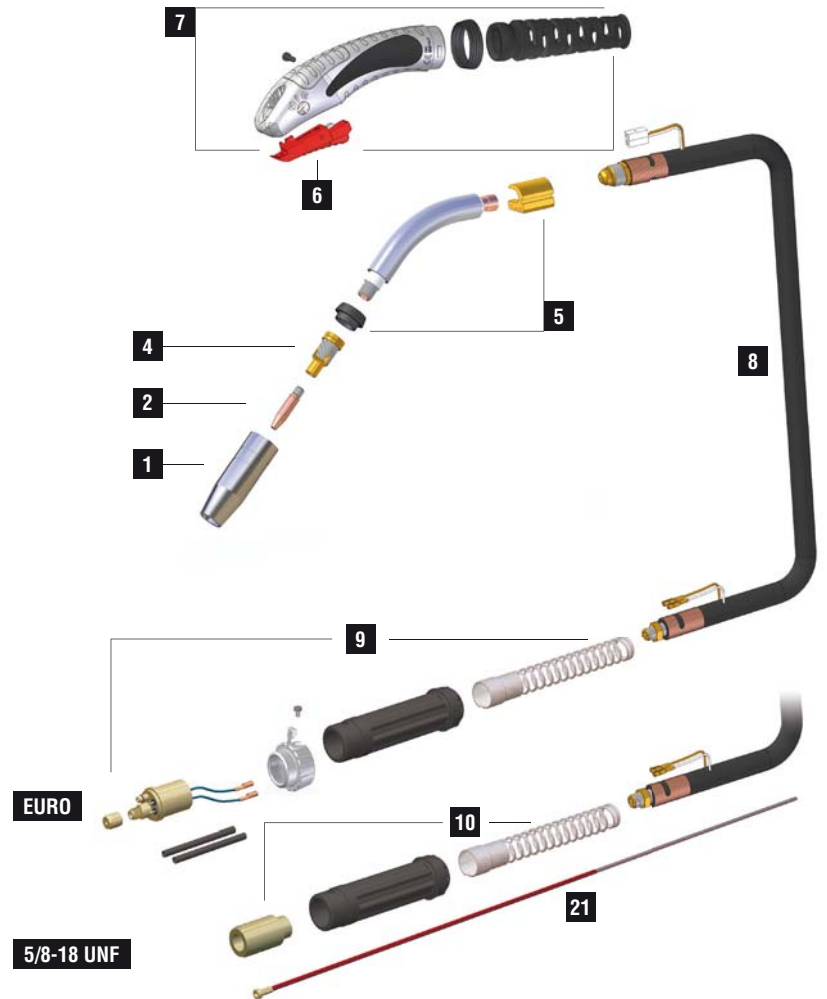

MA6270L	3 m	10'	 LINCOLN®
MA6271L	4 m	12'	
MA6272L	4,6 m	15'	

CODE	↔	
------	---	--

MA6270	3 m	10'	 5/8-18 UNF
MA6271	4 m	12'	
MA6272	4,6 m	15'	

+	
AR0170	Tweco® 1/4 KIT
AR0172	Lincoln® KIT
AR0173	Miller® KIT
KIT to be assembled by a qualified technician	

TECHNICAL DATA		
----------------	--	--

	0,9 kg	1.98 lb
V PEAK	113	
Ø	0,8 ÷ 1,2 mm	.030" ÷ 0,45"
X 60%	300A CO2 - 250A Mix	

	CODE			Ø		↔	REF	
1	MC0008		MAXI 250 Spare Parts Compatibles	11 mm		71 mm	-	5
1	MC0009		MAXI 250 Spare Parts Compatibles	14 mm		71 mm	-	5
1	MC0010		MAXI 250 Spare Parts Compatibles	18 mm		71 mm	-	5
1	MC0128			16 mm	5/8"	71 mm	-	5
1	MC0129			14 mm		71 mm	-	5
2	MD0300-08		M7 - Cu	0,8 mm	.030"	36 mm	-	20
2	MD0300-09		M7 - Cu	0,9 mm	.035"	36 mm	-	20
2	MD0300-10		M7 - Cu	1,0 mm	.040"	36 mm	-	20
2	MD0300-12		M7 - Cu	1,2 mm	.045"	36 mm	-	20
2	MD0300-14		M7 - Cu	1,4 mm	.052"	36 mm	-	20
2	MD0300-16		M7 - Cu	1,6 mm	1/16"	36 mm	-	20
4	ME0369		M7 - brass TMAX 300 HD			33 mm	-	5
21	GM0012		red steel liner	1,0 ÷ 1,2 mm	.040" ÷ .045"	5 m	16.4'	42-4045-15 1

	CODE		
5	FB0653		
5	MF0369		mig torch head 1
5	MQ0341		
6	BX0742		trigger
7	MT0260		handle kit
8	MH0470		3 m - 10' - 35 mm ²
8	MH0471		4 m - 12' - 35 mm ²

	CODE		
8	MH0472		4,6 m - 15' - 35 mm ²
9	AR0083		EURO TW
9	BW0480		Euro nut
9	FA0027		liner nut M11X1
9	MT0229		Back box kit euro 1
10	FB0395		5/8-18 UNF
10	MT0228		Back box kit 5/8-18 UNF 1