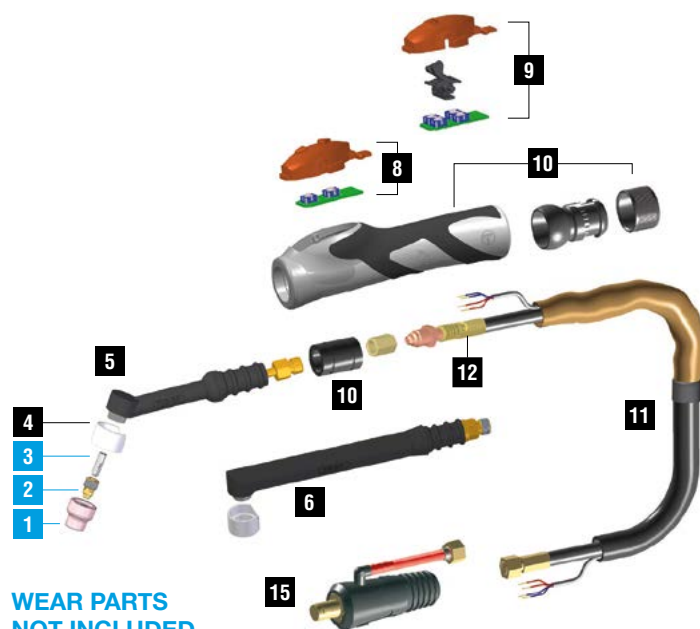

# TPRO 24

CE EN60974-7

CODE	↔		↕	TSK 50-1/4G
HP2407-00	4 m	12.5'	dual	
HP2807-00	8 m	25'	dual	
HQ2407-00	4 m	12.5'	dual flex	
HQ2807-00	8 m	25'	dual flex	

TECHNICAL DATA		
	<b>TPRO 24</b>	
	0,45 kg	0.99 lb
	113	
	Argon	
	0,5 ÷ 2,4 mm	.020" ÷ 1/18"
	110A DC - 95A AC	

	CODE			
4	TQ0004		insulator	10
5	TF0024		tig 24 torch head - 71,3 mm	1
6	TF0224		tig 24 flex torch head - 117 mm	1
8	TT0183		kit Tpro Dual	1
9	TT0184		kit Tpro Multi	1
10	BW0303		reduction	1
10	BW0311		cable joint	1
10	FA5130		fitting 3/8 - 24 UNF	1
10	TP0139		Tpro handle	1
11	TH1212		cable assembly - 4 m / 12.5'	1
11	TH1213		cable assembly - 8 m / 25'	1
12	TH1332		power cable - 4 m / 12.5'	1
12	TH1333		power cable - 8 m / 25'	1
15	CX0077		TSK 50 - 1/4 G plug	1

# SERIES 24 - 24W WEAR PARTS

1

2

3

4

## GAS LENS

	CODE		Gr	Ø		↔	REF	
1	TC0041		4	6,4 mm	1/4"	25,5 mm	53N58	10
1	TC0042		5	8 mm	5/16"	25,5 mm	53N59	10
1	TC0043		6	9,8 mm	3/8"	25,5 mm	53N60	10
1	TC0044		7	11,2 mm	7/16"	25,5 mm	53N61	10
1	TC0045		8	12,7 mm	1/2"	25,5 mm	53N61S	10
2	TE0005-05			0,5 mm	.020"	22 mm	45V41	10
2	TE0005-10			1,0 mm	.040"	22 mm	45V42	10
2	TE0005-16			1,6 mm	1/16"	22 mm	45V43	10
2	TE0005-20	Cu + CuZn		2,0 mm	5/64"	22 mm		10
2	TE0005-24			2,4 mm	3/32"	22 mm	45V44	10
3	TD0005-05			0,5 mm	.020"	23 mm	53N62	10
3	TD0005-10			1,0 mm	.040"	23 mm	53N63	10
3	TD0005-16			1,6 mm	1/16"	23 mm	53N64	10
3	TD0005-24			2,4 mm	3/32"	23 mm	24GLC332	10
4	TQ0024						53N66	10