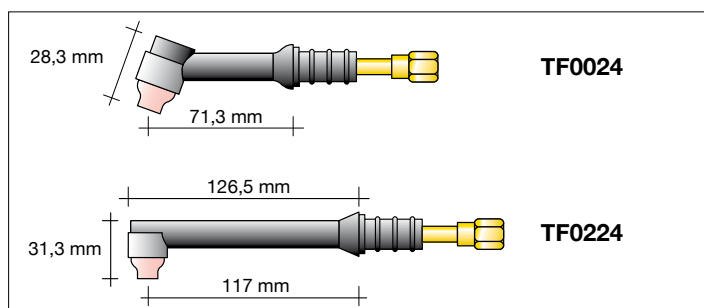

# TPRO 24

CE EN60974-7

CODE	↔		↕	TSK 50-1/4G
HP2407-00	4 m	12.5'	dual	
HP2807-00	8 m	25'	dual	
HQ2407-00	4 m	12.5'	dual flex	
HQ2807-00	8 m	25'	dual flex	

TECHNICAL DATA		
	<b>TPRO 24</b>	
	0,45 kg	0.99 lb
	113	
	Argon	
	0,5 ÷ 2,4 mm	.020" ÷ 1/18"
	110A DC - 95A AC	

	CODE			
4	TQ0004		insulator	10
5	TF0024		tig 24 torch head - 71,3 mm	1
6	TF0224		tig 24 flex torch head - 117 mm	1
8	TT0183		kit Tpro Dual	1
9	TT0184		kit Tpro Multi	1
10	BW0303		reduction	1
10	BW0311		cable joint	1
10	FA5130		fitting 3/8 - 24 UNF	1
10	TP0139		Tpro handle	1
11	TH1212		cable assembly - 4 m / 12.5'	1
11	TH1213		cable assembly - 8 m / 25'	1
12	TH1332		power cable - 4 m / 12.5'	1
12	TH1333		power cable - 8 m / 25'	1
15	CX0077		TSK 50 - 1/4 G plug	1

## STANDARD

	CODE		Gr	Ø		↔	REF	
1	TC0021		.165	4 mm	5/32"	16 mm	53N23	10
1	TC0022		4	6,4 mm	1/4"	16,5 mm	53N24	10
1	TC0023		5	8 mm	5/16"	15,6 mm	53N25	10
1	TC0024		6	9,8 mm	3/8"	15,6 mm	53N27	10
1	TC0027		4	6,4 mm	1/4"	29 mm	53N28	10
1	TC0028		6	9,8 mm	3/8"	29 mm	53N26	10
2	TE0004-05			0,5 mm	.020"	12 mm	53N17	10
2	TE0004-10			1,0 mm	.040"	12 mm	53N18	10
2	TE0004-16			1,6 mm	1/16"	12 mm	53N19	10
2	TE0004-24			2,4 mm	3/32"	12 mm	24CB332	10
3	TD0004-10			1,0 mm	.040"	14 mm	53N16	10
3	TD0004-16			1,6 mm	1/16"	14 mm	53N14	10
3	TD0004-24			2,4 mm	3/32"	14 mm	24C332	10
4	TQ0004						53N22	10

## GAS LENS

	CODE		Gr	Ø		↔	REF	
1	TC0041		4	6,4 mm	1/4"	25,5 mm	53N58	10
1	TC0042		5	8 mm	5/16"	25,5 mm	53N59	10
1	TC0043		6	9,8 mm	3/8"	25,5 mm	53N60	10
1	TC0044		7	11,2 mm	7/16"	25,5 mm	53N61	10
1	TC0045		8	12,7 mm	1/2"	25,5 mm	53N61S	10
2	TE0005-05			0,5 mm	.020"	22 mm	45V41	10
2	TE0005-10			1,0 mm	.040"	22 mm	45V42	10
2	TE0005-16			1,6 mm	1/16"	22 mm	45V43	10
2	TE0005-20	Cu + CuZn		2,0 mm	5/64"	22 mm		10
2	TE0005-24			2,4 mm	3/32"	22 mm	45V44	10
3	TD0005-05			0,5 mm	.020"	23 mm	53N62	10
3	TD0005-10			1,0 mm	.040"	23 mm	53N63	10
3	TD0005-16			1,6 mm	1/16"	23 mm	53N64	10
3	TD0005-24			2,4 mm	3/32"	23 mm	24GLC332	10
4	TQ0024						53N66	10