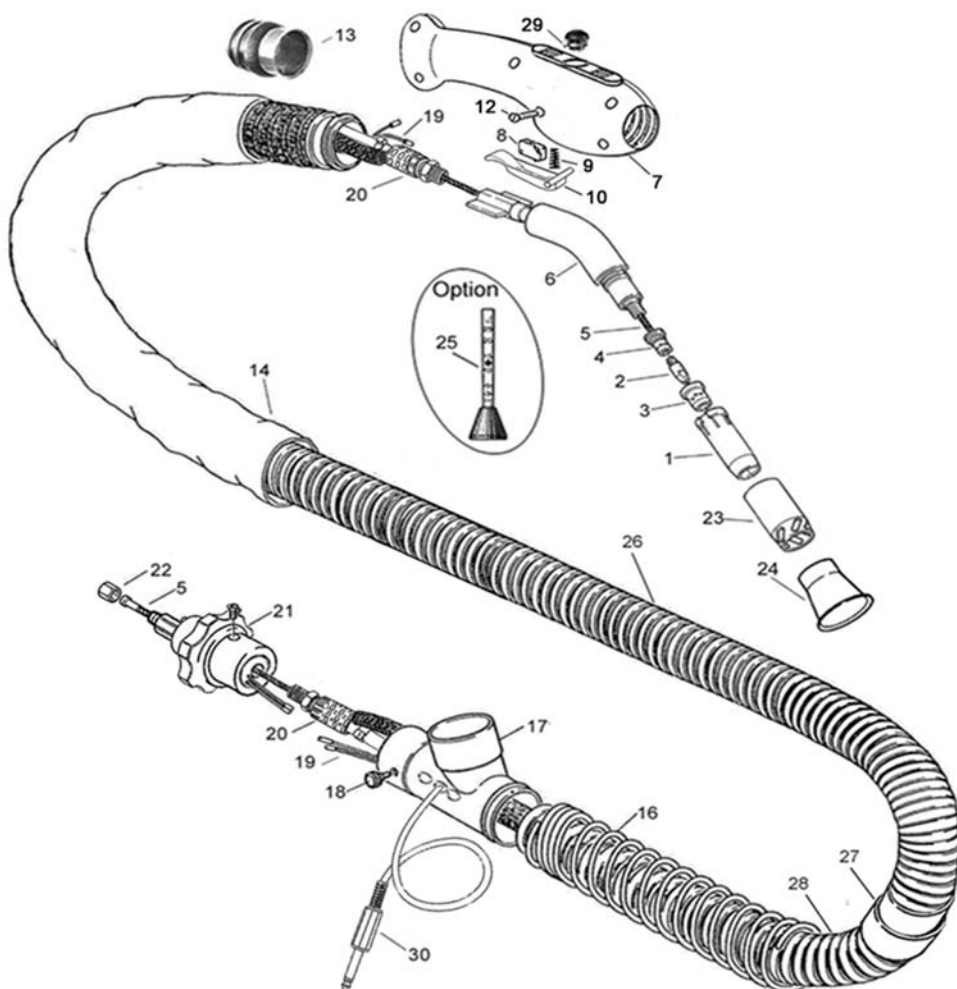

	CODE		
--	------	--	--

19	BX1044	Cavo comando da 5m con connettori	
20	MH0597	2,7 m - 35 mm ²	
20	MH0598	3,7 m - 35 mm ²	
20	MH0599	4,7 m - 35 mm ²	
21	AR0231	Connettore EURO	1
22	FA0291	Dado ferma guaina guidafile	1
23	FB0603	Captatore di fumi lungo D.30	
24	FB0687	Captatore conico corto D.30	
25	EA1273	Misuratore manuale di portata Argon-CO2	
26	MQ0132	Tubo condotto fumi 2,2 m D.40 Soft	
26	MQ0133	Tubo condotto fumi 3,2 m D.40 Soft	
26	MQ0134	Tubo condotto fumi 4,2 m D.40 Soft	
27	FA0062	Raccordo intermedio D.50/40	1
28	MQ0135	Tubo condotto fumi 0,3 m D.50 Soft	

PROTEZIONE AGGIUNTIVA TUBO gomma telata e velcro Ø 40

- MQ0195 . 2,5 m
- MQ0196 . 3,5 m
- MQ0197 . 4,5 m

	CODE		\emptyset	\longleftrightarrow	REF				
1	MC0027		Ø 16 mm 2,5 mm	16 mm	5/8"	84 mm	145.0078	10	
1	MC0028		Ø 19 mm 2,5 mm	19 mm	3/4"	84 mm	145.0045	10	
2	MD0005-12		M8 - Cu	1,2 mm	.045"	30 mm	140.0442	20	
2	MD0005-16		M8 - Cu	1,6 mm	1/16"	30 mm	140.0587	20	
2	MD0005-82		M8 - CuCrZr	1,2 mm	.045"	30 mm	140.0445	20	
2	MD0005-86		M8 - CuCrZr	1,6 mm	1/16"	30 mm	140.0590	20	
3	ME0017		plastica			32,8 mm	014.0261	10	
3	ME0517		ceramica			32,8 mm	014.0023	10	
4	MD0064-00		M8 - brass			28 mm	142.0020	20	
5	GM0510		guaina acciaio rossa	1,0 ÷ 1,2 mm	.040" ÷ .045"	3 m	10'	124.0026	1
5	GM0511		guaina acciaio rossa	1,0 ÷ 1,2 mm	.040" ÷ .045"	4 m	12'	124.0031	1
5	GM0512		guaina acciaio rossa	1,0 ÷ 1,2 mm	.040" ÷ .045"	5 m	16.4'	124.0035	1
5	GM0540		guaina acciaio giallo	1,2 ÷ 1,6 mm	.045" ÷ 1/16"	3 m	10'	124.0041	1
5	GM0541		guaina acciaio giallo	1,2 ÷ 1,6 mm	.045" ÷ 1/16"	4 m	12'	124.0042	1
5	GM0542		guaina acciaio giallo	1,2 ÷ 1,6 mm	.045" ÷ 1/16"	5 m	16.4'	124.0044	1