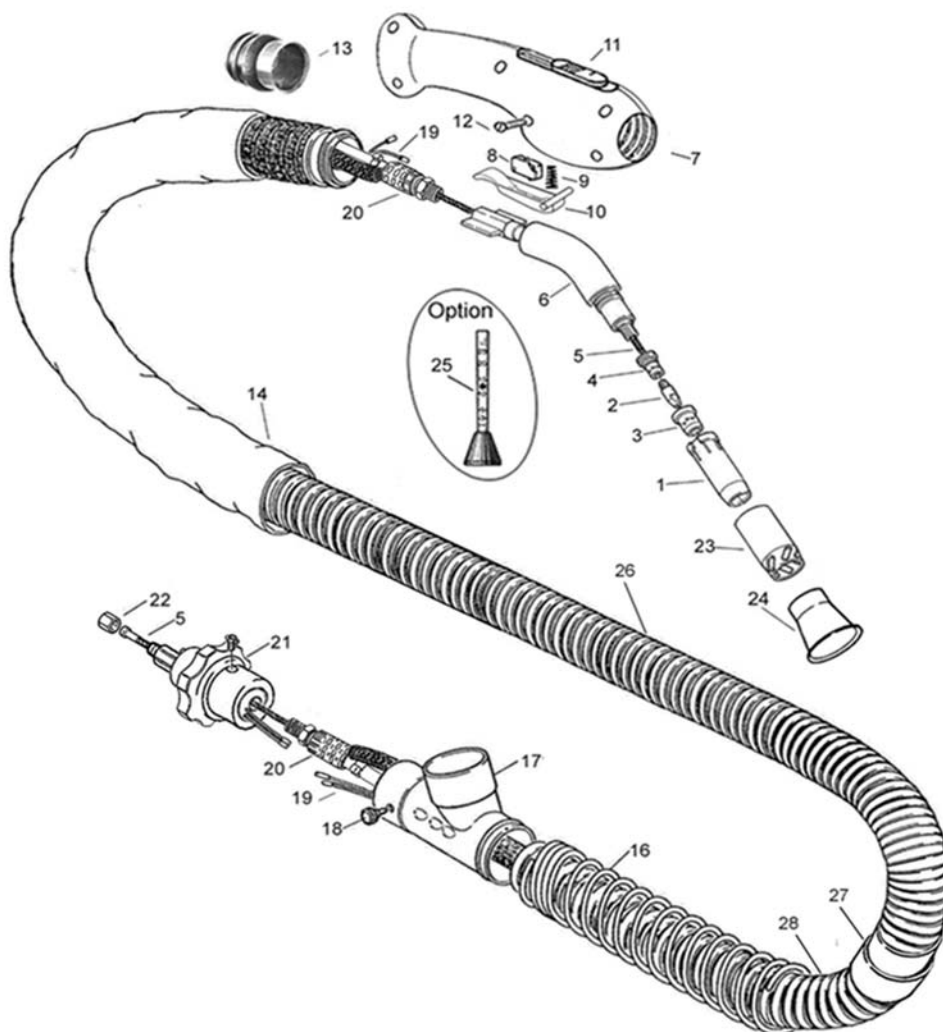

PROTEZIONE AGGIUNTIVA TUBO
 gomma telata e velcro Ø 40

MQ0195 . 2,5 m
 MQ0196 . 3,5 m
 MQ0197 . 4,5 m

	CODE				REF				
1	MC0027		Ø 16 mm 2,5 mm	16 mm	5/8"	84 mm	145.0078	10	
1	MC0028		Ø 19 mm 2,5 mm	19 mm	3/4"	84 mm	145.0045	10	
2	MD0005-12		M8 - Cu	1,2 mm	.045"	30 mm	140.0442	20	
2	MD0005-16		M8 - Cu	1,6 mm	1/16"	30 mm	140.0587	20	
2	MD0005-82		M8 - CuCrZr	1,2 mm	.045"	30 mm	140.0445	20	
2	MD0005-86		M8 - CuCrZr	1,6 mm	1/16"	30 mm	140.0590	20	
3	ME0017		plastica			32,8 mm	014.0261	10	
3	ME0517		ceramica			32,8 mm	014.0023	10	
4	MD0064-00		M8 - brass			28 mm	142.0020	20	
5	GM0510		guaina acciaio rossa	1,0 ÷ 1,2 mm	.040" ÷ .045"	3 m	10'	124.0026	1
5	GM0511		guaina acciaio rossa	1,0 ÷ 1,2 mm	.040" ÷ .045"	4 m	12'	124.0031	1
5	GM0512		guaina acciaio rossa	1,0 ÷ 1,2 mm	.040" ÷ .045"	5 m	16.4'	124.0035	1
5	GM0540		guaina acciaio giallo	1,2 ÷ 1,6 mm	.045" ÷ 1/16"	3 m	10'	124.0041	1
5	GM0541		guaina acciaio giallo	1,2 ÷ 1,6 mm	.045" ÷ 1/16"	4 m	12'	124.0042	1
5	GM0542		guaina acciaio giallo	1,2 ÷ 1,6 mm	.045" ÷ 1/16"	5 m	16.4'	124.0044	1

	CODE		
--	------	--	--

6	MF0325	Corpo torica MIG	1
7	MP0211	impugnatura	1
8	BX0021	pulsante	5
9	EA1270	Molla a spirale	
10	BW0593	Leva microinterruttore	
11	BW0592	Cursore di regolazione aspirazione	
12	EA1271	Viti impugnatura	
13	FB0690	Raccordo girevole metallico D.40	
14	MQ0188	protezione tubo	1
16	EA1380	Molla sostegno tubo torcia	
17	BW0497	Raccordo deviatore fumi D.50	
18	EA1275	Vite M6 loccaggio raccordo deviatore fumi	
19	BX1042	Cavo comando da 3m con connettori	
19	BX1043	Cavo comando da 4m con connettori	