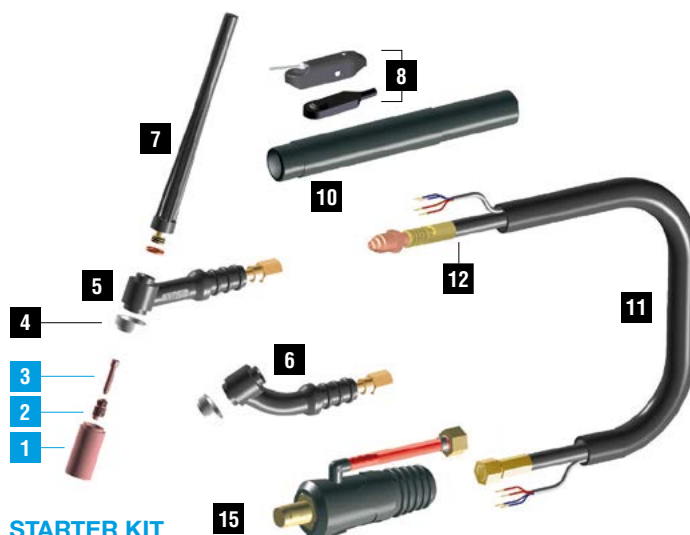

# 9 CLASSIC

CE EN60974-7

CODE	↔			
SA6409-10	4 m	12.5'	lamelle	TSK 50-M12x1
SA6809-10	8 m	25'	lamelle	

TECHNICAL DATA		
	<b>9 CLASSIC</b>	
	0,45 kg	0.99 lb
	113	
	Argon	
	0,5÷1,6 mm	.020" ÷ 3/32"
	110A DC - 95A AC	

	CODE			
4	TQ0001		insulator	10
5	TF0009		tig 9 torch head	1
6	TF0010		tig 9 flex torch head	1
7	BW0063		back cap 147,5 mm	10
7	EA0129		O-ring Ø 4,5x2 mm	10
8	TT0176		french trigger	1
10	TP0004		tig tube handle	1
11	TH1298		cable assembly - 4 m / 12.5'	1
11	TH1299		cable assembly - 8 m / 25'	1
12	TH1009		power cable 4 m / 12.5'	1
12	TH1010		power cable - 8 m / 25'	1
15	CX0079		TSK 50 - M12X1 plug	1
	TT0102		starter kit - 2,4 mm / .32"	1